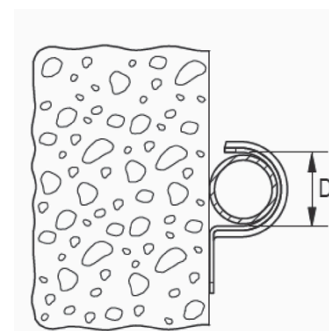

Abraçadeira SCHF

Abraçadeira para fixação de fios.

Fixação de cabos elétricos

Fixação de fios paralelos

Materiais de Construção

- Chapa de fibra de alta densidade
- Madeira
- Placas de Madeira (OSB, Aglomerado, MDF, MDP, Compensado)
- Concreto Celular
- Drywall e outros substratos de gesso

Vantagens

- Instalação simples e rápida sem furar
- Pré-montado – reduz o tempo de instalação.

Aplicações

Para fixação de:

- Fios paralelos
- Fios de telefone

Funcionamento

- Posicione a abraçadeira com o cabo colocado. Instale o prego pré-montado com um martelo.

Dados técnicos

Item	Código	Unidade	Cor	Diâmetro externo dos cabos D (mm)	Quantidade
ABRAC FIO SCHF 2,5MM	600350	CX	Branca	2,5	200
ABRAC FIO SCHF 4MM	600347	CX	Branca	4,0	200
ABRAC FIO SCHF 2,5MM	600098	CART	Branca	2,5	20
ABRAC FIO SCHF 4MM	600095	CART	Branca	4,0	20