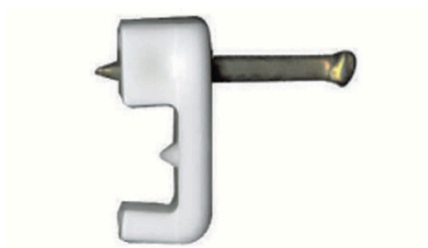

Abraçadeira SCHF

Abraçadeira para fixação de fios.

Fixação de cabos elétricos

Fixação de fios paralelos

Materiais de Construção

- Chapa de fibra de alta densidade
- Madeira
- Placas de Madeira (OSB, Aglomerado, MDF, MDP, Compensado)
- Concreto Celular
- Drywall e outros substratos de gesso

Vantagens

- Instalação simples e rápida sem furar
- Pré-montado – reduz o tempo de instalação.

Aplicações

Para fixação de:

- Fios paralelos
- Fios de telefone

Funcionamento

- Posicione a abraçadeira com o cabo colocado. Instale o prego pré-montado com um martelo.