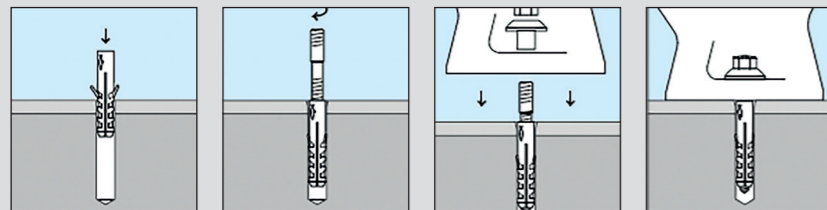

Instalação