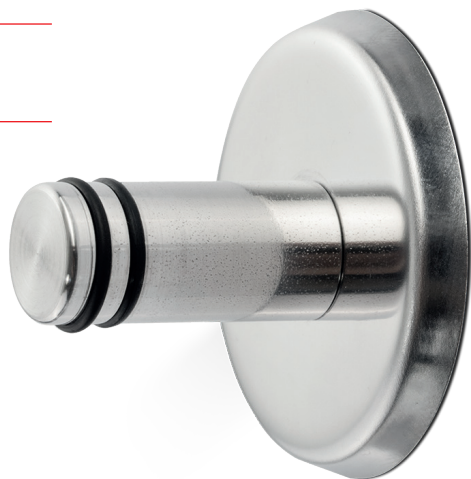

**schnelle
Montage**

Edelstahl

**einfach
entfernbar**

Bad & Küche

5 Design- haken

Oberfläche und Grundplatte reinigen.

Klebeпад auf Haken drücken.

Haken an Wand andrücken.

Zum Entfernen demontieren.

Leicht & schnell zu befestigen

Designhaken als Komplettsset in Verbindung mit doppelseitiger Klebefläche zur einfachen Montage ganz ohne Werkzeug und ohne Bohren. Die doppelseitige Klebefläche hält auf allen tragfähigen Oberflächen und ist sehr widerstandsfähig.

Die in dem Edelstahlhaken eingearbeiteten Grip-Ringe verhindern das Abrutschen der aufgehängten Gegenstände.

Ideal für: Geschirrtücher, Topflappen, Waschlappen, Handtücher oder andere leichte Gegenstände.

- Schnell befestigen.
- Rückstandslos entfernt auf harten Untergründen.
- Spritzwasserbeständig.
- Innen und außen.
- Bis zu 3 kg belastbar.

max. kg¹⁾
3

¹⁾ Hält unter idealen Bedingungen maximal 3 kg/Haken. Klebkraft ermittelt auf glatten Stahlprüfkörpern.