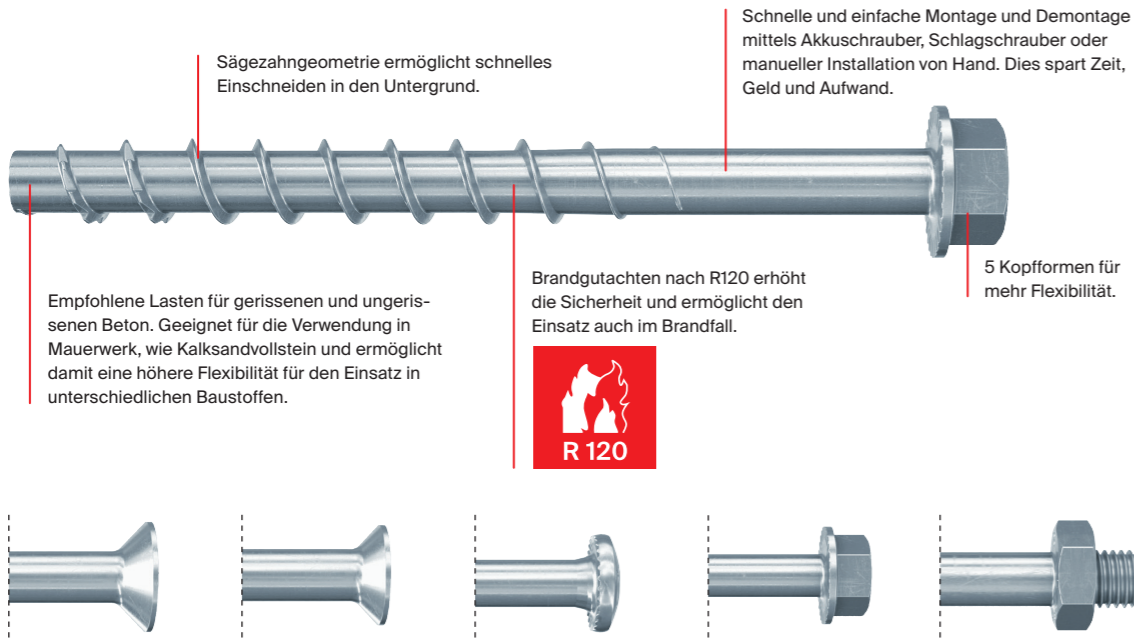

**fischer** 

**Betonschraube  
FBS 4 und 5 –  
Effizient und  
schnell befestigen.**

# Betonschraube FBS 4 und 5

Die wirtschaftliche Betonschraube für hohen Montagekomfort.

Befestigung von Kabelschellen/Verteilerdosen

Befestigung von Lerrohren aus Metall