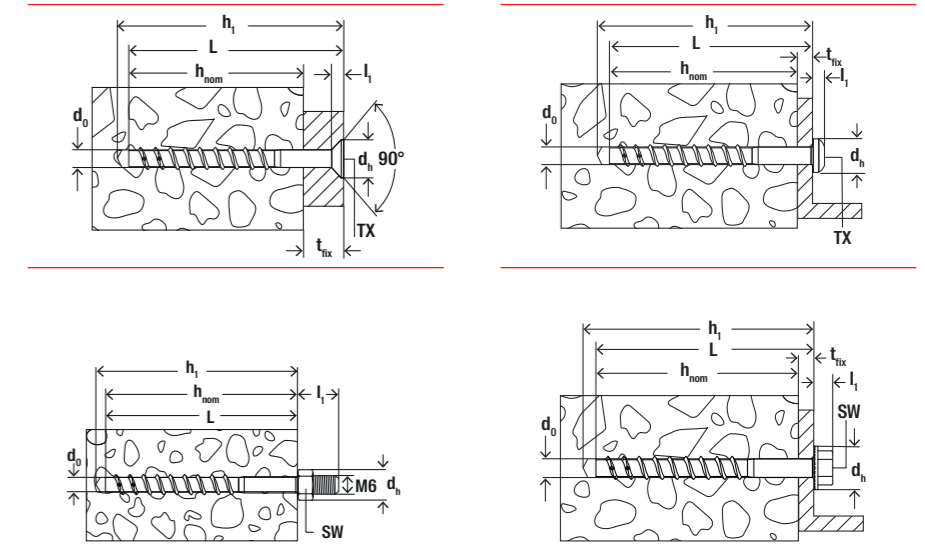

# Betonschraube FBS 4 und 5

Die wirtschaftliche Betonschraube für hohen Montagekomfort.

Befestigung von Kabelschellen/Verteilerdosen

Befestigung von Lerrohren aus Metall

## Montage Betonschraube FBS 4 und 5

### Betonschraube FBS 4 und 5 gvz

	FBS 4/5 P	FBS 4 Kabelschellenschraube	FBS 5 SK	FBS 5 US	FBS 5 M6/9				
	Galvanisch verzinkter Stahl	Bohrernenn-durchmesser	Min. Bohrloch-tiefe	Schrauben-außendurch-messer x Länge	Kopf-ø	Nominelle Einbindetiefe / Anbauteildicke	Nominelle Einbindetiefe / Anbauteildicke	Antrieb	Verkauf-seinheit
	Art.-Nr.	d <sub>0</sub> [mm]	h <sub>1</sub> [mm]	d <sub>s</sub> x L [mm]	d <sub>h</sub> [mm]	h <sub>nom1</sub> / t <sub>fix</sub> [mm]	h <sub>nom2</sub> / t <sub>fix</sub> [mm]		[Stück]
<b>Artikelbezeichnung</b>	<b>gvz</b>								
FBS 4 x 30 /1 P	579370	4	40	5 x 30	9,3	30 / 1	-	TX25	200
FBS 4 x 50 20/15 P	579371	4	60	5 x 50	9,3	30 / 20	35 / 15	TX25	200
FBS 4 x 40 10/5 Kabelschellenschraube	579372	4	50	5 x 40	7,6	30 / 10	35 / 5	TX20	200
FBS 5 x 40 /5 P	579367	5	50	6 x 40	11,8	35 / 5	-	TX30	100
FBS 5 x 50 15/5 P	579368	5	60	6 x 50	11,8	35 / 15	45 / 5	TX30	100
FBS 5 x 60 25/15 P	579369	5	70	6 x 60	11,8	35 / 25	45 / 15	TX30	100
FBS 5 x 40 /5 SK	579364	5	50	6 x 40	10,4	35 / 5	-	TX25	100
FBS 5 x 50 15/5 SK	579365	5	60	6 x 50	10,4	35 / 15	45 / 5	TX25	100
FBS 5 x 60 25/15 SK	579366	5	70	6 x 60	10,4	35 / 25	45 / 15	TX25	100
FBS 5 x 40 /5 US	579360	5	50	6 x 40	11,3	35 / 5	-	SW 8	100
FBS 5 x 50 15/5 US	579361	5	60	6 x 50	11,3	35 / 15	45 / 5	SW 8	100
FBS 5 x 60 25/15 US	579362	5	70	6 x 60	11,3	35 / 25	45 / 15	SW 8	100
FBS 5 x 70 35/25 US	579363	5	80	6 x 70	11,3	35 / 35	45 / 25	SW 8	100
FBS 5 x 45 M6/9	579373	5	55	6 x 45	10,8	-	45 / -	SW 10	100