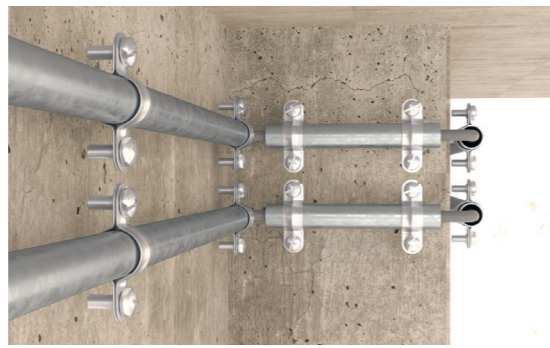

**fischer** 

**Betonschraube  
FBS 4 und 5 –  
Effizient und  
schnell befestigen.**

# Betonschraube FBS 4 und 5

Die wirtschaftliche Betonschraube für hohen Montagekomfort.

Befestigung von Kabelschellen/Verteilerdosen

Befestigung von Lerrohren aus Metall

## Montage Betonschraube FBS 4 und 5