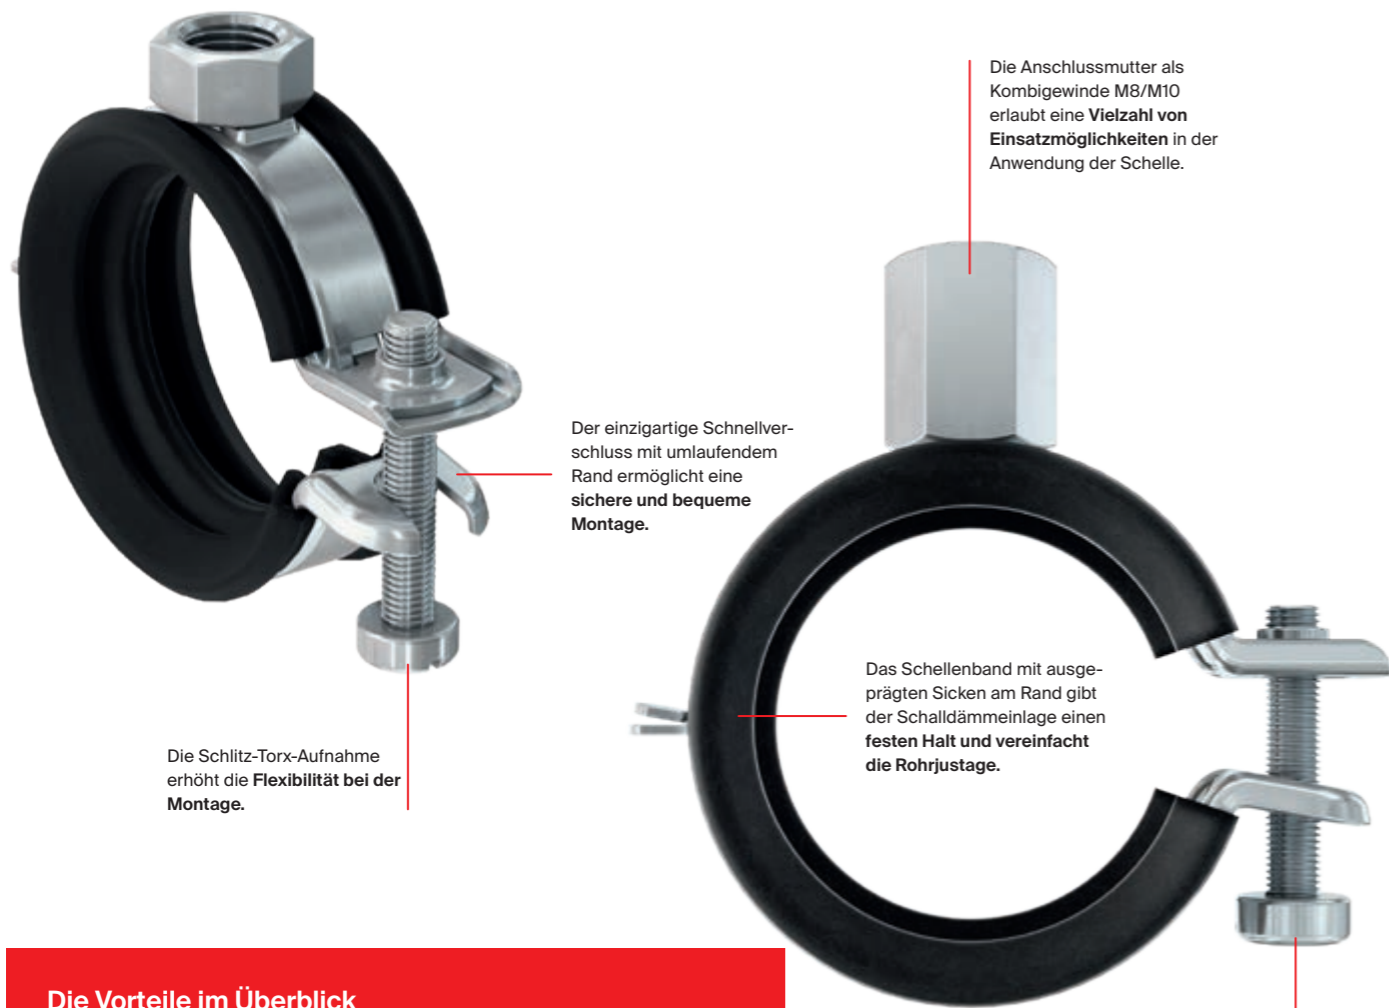

FGRS Universal.

Die Gelenkrohrscheellen mit dem einfachen und sicheren Schnellverschluss.

Die Anschlussmutter als Kombigewinde M8/M10 erlaubt eine Vielzahl von Einsatzmöglichkeiten in der Anwendung der Schelle.

Der einzigartige Schnellverschluss mit umlaufendem Rand ermöglicht eine sichere und bequeme Montage.

Die Schlitz-Torx-Aufnahme erhöht die Flexibilität bei der Montage.

Das Schellenband mit ausgeprägten Sicken am Rand gibt der Schalldämmeinlage einen festen Halt und vereinfacht die Rohrjustage.

Die Kombi-Torx-Schlitz-Aufnahme erhöht die Flexibilität bei der Montage

Prüfzeichen

Die Vorteile im Überblick

- Der Schallschutz-Prüfbericht garantiert objektiv geprüfte Funktionssicherheit.
- Der vollständige und lückenlose Durchmesser-Spannbereich erlaubt das Befestigen jeder Rohrgröße bis 66 mm.
- Die Funktionsweise des Schnellverschlusses ermöglicht die Verwendung einer kurzen Verbindungsschraube und reduziert die Montagezeit.
- Das Schellenband mit ausgeprägten Sicken am Rand gewährt starke Lasten bei gleichzeitig kompaktem Design.
- Die kompakte Bauweise der Rohrschelle erlaubt ein einfaches, nachträgliches Isolieren.

FRS-L Universal.

Die leichte zweischraubige Rohrschelle mit Schnellverschluss und Kombi-Anschlussmutter.

Die Anschlussmutter mit Kombigewinde M8/M10 ermöglicht eine **optimierte Lagerhaltung**.

Das Schellenband mit ausgeprägten Sicken am Rand gibt der Schalldämmeinlage einen festen Sitz und **verhindert das Herausfallen bei der Rohrjustage**.