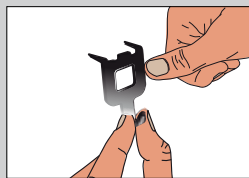

Fast & Fix - der schnelle Wandhaken

Mit Fast & Fix einfach befestigen

- Einfach und schnell befestigen. Ohne Hammer und ohne Bohrer.
- In die Wand drücken - fertig!
- Geeignet für leichte Gegenstände.
- Hinterlässt kaum Spuren beim Entfernen.
- Tragkraft: Ein Fast & Fix max. 8 kg, zwei Fast & Fix max. 16 kg.
- Wiederverwendbar

Leichte Gegenstände leicht befestigt

- Mit dem Fast & Fix Wandhaken befestigen Sie leichte Gegenstände wie Bilder, Schlüsselanhänger, Kleidungsstücke und vieles mehr.
- Die Tragkraft des Hakens beträgt bis zu 8 kg. Bei zwei verketteten Haken bis zu 16 kg.
- Ohne Werkzeuge, einfach und schnell montierbar. Den Fast & Fix Wandhaken mit dem Daumen an geeigneter Stelle in die Wand drücken - fertig!
- Geeignet für alle „weichen Wände“ aus z.B. Gipskarton, Weichholz, Putzoberflächen etc.
- Einfach demontierbar mittels Schraubendreher.
- Unbeschädigte Fast & Fix können immer wieder verwendet werden.
- Fast & Fix hinterlässt beim Entfernen kaum sichtbare Spuren.

Anwendungen

- Fast & Fix der ideale Wandhaken zum Aufhängen von: Bildern, Dekorationsgegenständen, Kleidungsstücken, Schlüsselbund, Thermometer, Wanduhren, Werkzeugen und vielem mehr.

Montage

Blister Fast & Fix schwarz