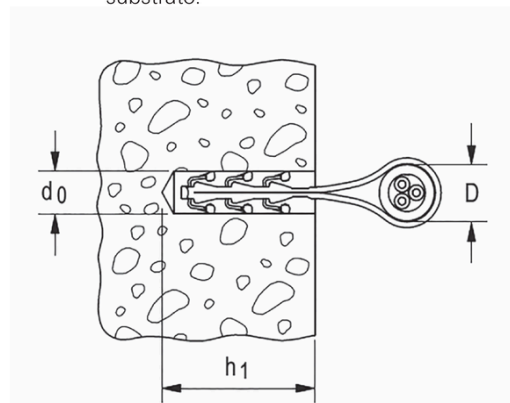

Abraçadeira Gramp

Abraçadeira para tubos e eletrodutos.

Fixação de fios paralelos

Materiais de Construção

- Concreto
- Bloco de concreto
- Tijolo oco
- Pedra natural com estrutura densa
- Tijolo maciço

Vantagens

- Instalação simples e rápida (sem bucha e parafuso).
- Disponível nos diâmetros 4, 6 e 8 mm – na cor branca.

Aplicações

Para fixação de:

- Cabos elétricos e coaxiais (TV a cabo / Antena) para cantos e paredes.

Funcionamento

- A abraçadeira pode ser instalada no furo sem a necessidade de bucha e parafuso.
- Fixa o cano diretamente no furo do substrato.

Dados técnicos

Item	Código	Unidade	Cor	Diâmetro externo dos cabos D (mm)	Quantidade
ABRAC GRAMP 4MM	600670	SC	Branca	4,0	100
ABRAC GRAMP 6MM	600673	SC	Branca	6,0	100
ABRAC GRAMP 8MM	600676	SC	Branca	8,0	100