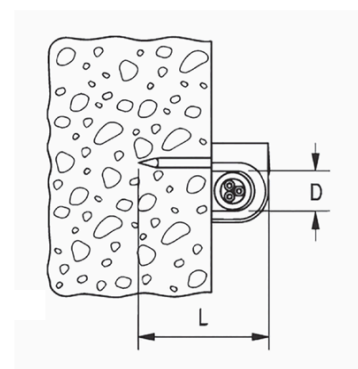

Abraçadeira FMX

Abraçadeira para fixação de cabos coaxiais.

Fixação de cabos em madeira

Fixação de cabos

Materiais de Construção

- Chapa de fibra de alta densidade
- Madeira
- Placas de Madeira (OSB, Aglomerado, MDF, MDP, Compensado)
- Concreto Celular
- Drywall e outros substratos de gesso

Vantagens

- Instalação simples e rápida sem furar.
- Pré-montado, reduz o tempo da instalação.

Aplicações

- Cabos coaxiais (TV a cabo / Antena) com diversos diâmetros.

Funcionamento

- Posicione a abraçadeira com o cabo colocado. Instale o prego pré-montado com um martelo.

Dados técnicos

Item	Código	Unidade	Cor	Diâmetro externo dos cabos D (mm)	Quantidade
ABRAC CAB ELE FMX 6MM	600574	CX	Branca	6,0	100
ABRAC CAB ELE FMX 8MM	600576	CX	Branca	8,0	100
ABRAC CAB ELE FMX 8MM	600582	CART	Branca	6,0	20