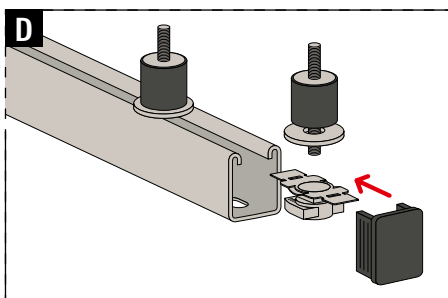

KSU S Set

Installation

Item No.: 576406, 576407, 576408

fischer 

fischerwerke GmbH & Co. KG

Klaus-Fischer-Straße 1 · 72178 Waldachtal

Germany

P +49 7443 12-0