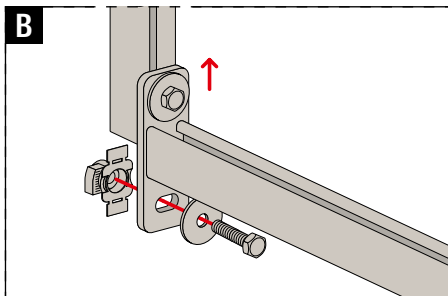

KSU S Set

Installation

Item No.: 576406, 576407, 576408

fischer 

fischerwerke GmbH & Co. KG

Klaus-Fischer-Straße 1 · 72178 Waldachtal

Germany

P +49 7443 12-0