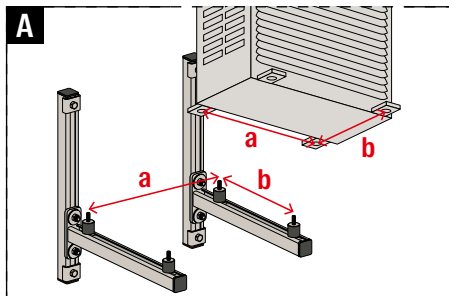

KSU S Set

Installation

Item No.: 576406, 576407, 576408

fischer 

fischerwerke GmbH & Co. KG

Klaus-Fischer-Straße 1 · 72178 Waldachtal

Germany

P +49 7443 12-0