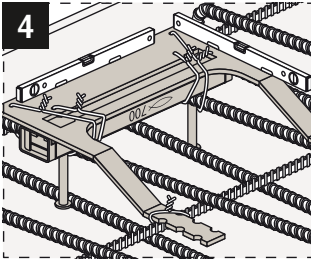

InnoLock PowerEdge

fischer 

fischerwerke GmbH & Co. KG
Klaus-Fischer-Straße 1 · 72178 Waldachtal
Germany
P +49 7443 12-0
www.fischer-international.com · info@fischer.de