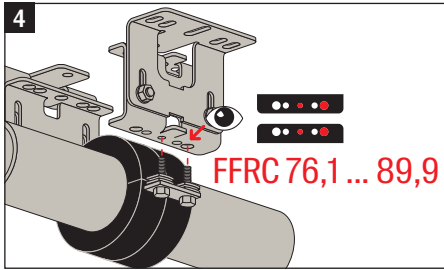

Rohrachsmaß Z		
FFRC	min mm	max mm
76,1	188	248
88,9	194	254
108	204	264
114,3	217	277
133	227	287
139,7	230	290
159	240	300
168,3	244	304

Rohrachsmaß Z		
FFPC	min mm	max mm
21 ... 61	130	190
63 ... 168,3	134	194

Rohrachsmaß Z		
FFRC	min mm	max mm
76,1 ... 108	123	183
114,3 ... 168,3	124	184

fischer stands for

Fixing Systems

Automotive

fischertechnik

Consulting

Electronic Solutions

fischerwerke GmbH & Co. KG