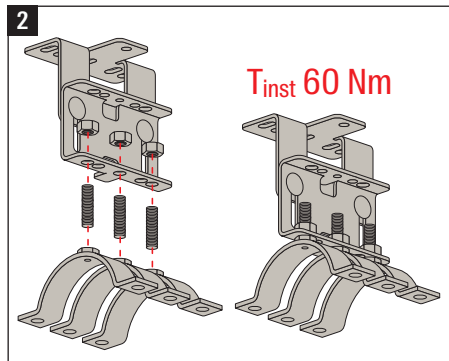

DA Betjeningsvejledning
PL Instrukcja obsługi
SK Inštruktážna príručka
HU Használati útmutató
CS Návod k obsluze

Rohrachsmaß Z

FFPC	min mm	max mm
21	149	209
27	152	212
28	153	213
31	154	214
34	156	216
40	159	219
43	160	220
49	163	223
50	164	224
61	169	229
63	172	232
70	176	236
76,1	179	239
88,9	185	245
108	195	255
114,3	198	258
133	207	267
139,7	211	271
159	220	280
168,3	225	285

Rohrachsmaß Z		
FFRC	min mm	max mm
76,1	188	248
88,9	194	254
108	204	264
114,3	217	277
133	227	287
139,7	230	290
159	240	300
168,3	244	304

Rohrachsmaß Z		
FFPC	min mm	max mm
21 ... 61	130	190
63 ... 168,3	134	194

Rohrachsmaß Z		
FFRC	min mm	max mm
76,1 ... 108	123	183
114,3 ... 168,3	124	184

fischer stands for

Fixing Systems

Automotive

fischertechnik

Consulting

Electronic Solutions

fischerwerke GmbH & Co. KG