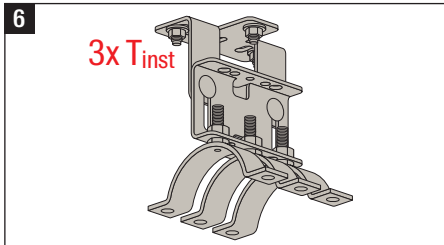

DA Betjeningsvejledning
PL Instrukcja obsługi
SK Inštruktážna príručka
HU Használati útmutató
CS Návod k obsluze

Rohrachsmaß Z

FFPC	min mm	max mm
21	149	209
27	152	212
28	153	213
31	154	214
34	156	216
40	159	219
43	160	220
49	163	223
50	164	224
61	169	229
63	172	232
70	176	236
76,1	179	239
88,9	185	245
108	195	255
114,3	198	258
133	207	267
139,7	211	271
159	220	280
168,3	225	285