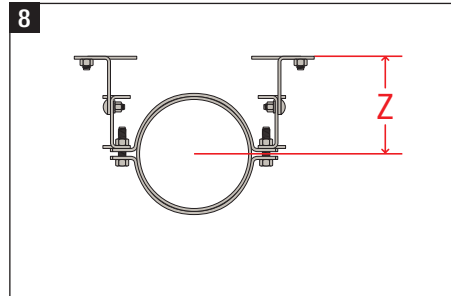

DA Betjeningsvejledning
PL Instrukcja obsługi
SK Inštruktážna príručka
HU Használati útmutató
CS Návod k obsluze

Rohrachsmaß Z

FFPC	min mm	max mm
21	149	209
27	152	212
28	153	213
31	154	214
34	156	216
40	159	219
43	160	220
49	163	223
50	164	224
61	169	229
63	172	232
70	176	236
76,1	179	239
88,9	185	245
108	195	255
114,3	198	258
133	207	267
139,7	211	271
159	220	280
168,3	225	285

Rohrachsmaß Z		
FFRC	min mm	max mm
76,1	188	248
88,9	194	254
108	204	264
114,3	217	277
133	227	287
139,7	230	290
159	240	300
168,3	244	304

Rohrachsmaß Z		
FFPC	min mm	max mm
21 ... 61	130	190
63 ... 168,3	134	194

Rohrachsmaß Z		
FFRC	min mm	max mm
76,1 ... 108	123	183
114,3 ... 168,3	124	184

fischer stands for

Fixing Systems

Automotive

fischertechnik

Consulting

Electronic Solutions

fischerwerke GmbH & Co. KG