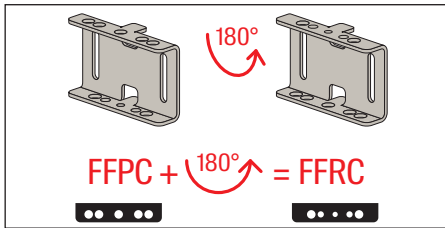

DA Betjeningsvejledning
PL Instrukcja obsługi
SK Inštruktážna príručka
HU Használati útmutató
CS Návod k obsluze

Rohrachsmaß Z

FFPC	min mm	max mm
21	149	209
27	152	212
28	153	213
31	154	214
34	156	216
40	159	219
43	160	220
49	163	223
50	164	224
61	169	229
63	172	232
70	176	236
76,1	179	239
88,9	185	245
108	195	255
114,3	198	258
133	207	267
139,7	211	271
159	220	280
168,3	225	285

Rohrachsmaß Z		
FFRC	min mm	max mm
76,1	188	248
88,9	194	254
108	204	264
114,3	217	277
133	227	287
139,7	230	290
159	240	300
168,3	244	304

Rohrachsmaß Z		
FFPC	min mm	max mm
21 ... 61	130	190
63 ... 168,3	134	194

Rohrachsmaß Z		
FFRC	min mm	max mm
76,1 ... 108	123	183
114,3 ... 168,3	124	184

fischer stands for

Fixing Systems

Automotive

fischertechnik

Consulting

Electronic Solutions

fischerwerke GmbH & Co. KG