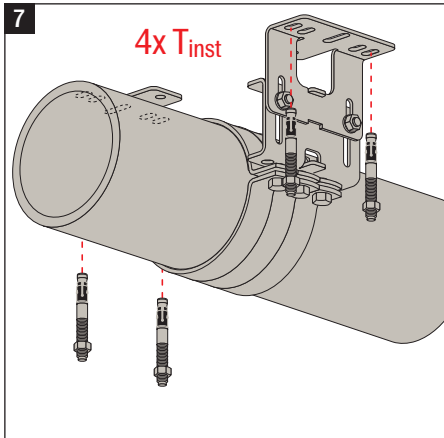

Rohrachsmaß Z		
FFRC	min mm	max mm
76,1	188	248
88,9	194	254
108	204	264
114,3	217	277
133	227	287
139,7	230	290
159	240	300
168,3	244	304

Rohrachsmaß Z		
FFPC	min mm	max mm
21 ... 61	130	190
63 ... 168,3	134	194