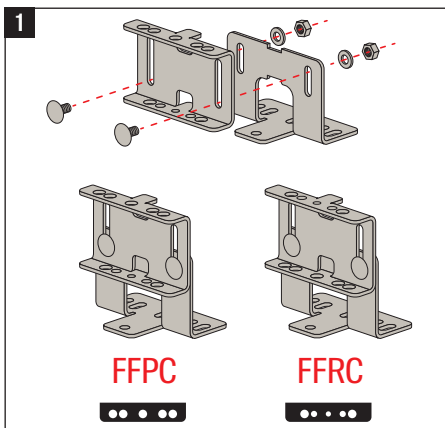

DA Betjeningsvejledning
PL Instrukcja obsługi
SK Inštruktážna príručka
HU Használati útmutató
CS Návod k obsluze

Rohrachsmaß Z

FFPC	min mm	max mm
21	149	209
27	152	212
28	153	213
31	154	214
34	156	216
40	159	219
43	160	220
49	163	223
50	164	224
61	169	229
63	172	232
70	176	236
76,1	179	239
88,9	185	245
108	195	255
114,3	198	258
133	207	267
139,7	211	271
159	220	280
168,3	225	285

Rohrachsmaß Z		
FFRC	min mm	max mm
76,1	188	248
88,9	194	254
108	204	264
114,3	217	277
133	227	287
139,7	230	290
159	240	300
168,3	244	304

Rohrachsmaß Z		
FFPC	min mm	max mm
21 ... 61	130	190
63 ... 168,3	134	194

Rohrachsmaß Z		
FFRC	min mm	max mm
76,1 ... 108	123	183
114,3 ... 168,3	124	184

fischer stands for

Fixing Systems

Automotive

fischertechnik

Consulting

Electronic Solutions

fischerwerke GmbH & Co. KG