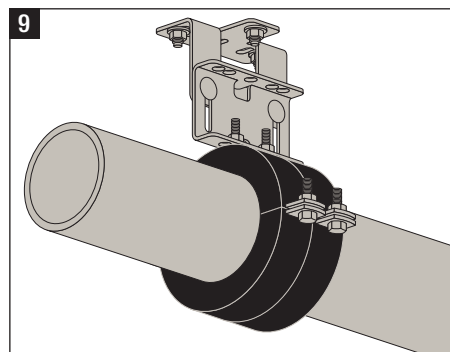

DA Betjeningsvejledning
PL Instrukcja obsługi
SK Inštruktážna príručka
HU Használati útmutató
CS Návod k obsluze

Rohrachsmaß Z

FFPC	min mm	max mm
21	149	209
27	152	212
28	153	213
31	154	214
34	156	216
40	159	219
43	160	220
49	163	223
50	164	224
61	169	229
63	172	232
70	176	236
76,1	179	239
88,9	185	245
108	195	255
114,3	198	258
133	207	267
139,7	211	271
159	220	280
168,3	225	285

Rohrachsmaß Z		
FFRC	min mm	max mm
76,1	188	248
88,9	194	254
108	204	264
114,3	217	277
133	227	287
139,7	230	290
159	240	300
168,3	244	304

Rohrachsmaß Z		
FFPC	min mm	max mm
21 ... 61	130	190
63 ... 168,3	134	194