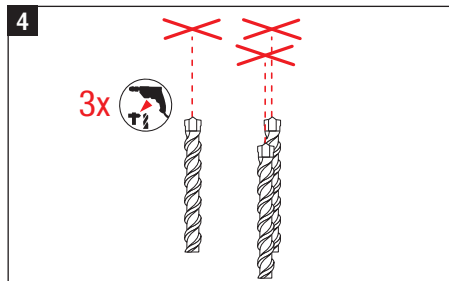

DA Betjeningsvejledning
PL Instrukcja obsługi
SK Inštruktážna príručka
HU Használati útmutató
CS Návod k obsluze

Rohrachsmaß Z

FFPC	min mm	max mm
21	149	209
27	152	212
28	153	213
31	154	214
34	156	216
40	159	219
43	160	220
49	163	223
50	164	224
61	169	229
63	172	232
70	176	236
76,1	179	239
88,9	185	245
108	195	255
114,3	198	258
133	207	267
139,7	211	271
159	220	280
168,3	225	285