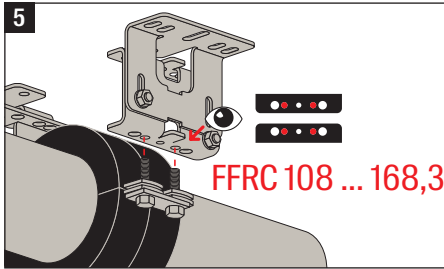

Rohrachsmaß Z		
FFRC	min mm	max mm
76,1	188	248
88,9	194	254
108	204	264
114,3	217	277
133	227	287
139,7	230	290
159	240	300
168,3	244	304

Rohrachsmaß Z		
FFPC	min mm	max mm
21 ... 61	130	190
63 ... 168,3	134	194

Rohrachsmaß Z		
FFRC	min mm	max mm
76,1 ... 108	123	183
114,3 ... 168,3	124	184

fischer stands for

Fixing Systems

Automotive

fischertechnik

Consulting

Electronic Solutions

fischerwerke GmbH & Co. KG