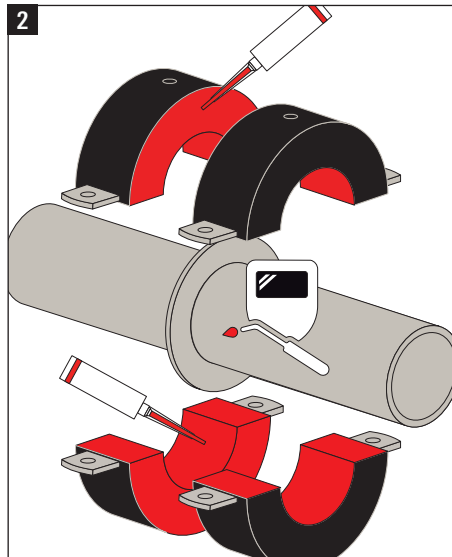

Rohrachsmaß Z		
FFRC	min mm	max mm
76,1	188	248
88,9	194	254
108	204	264
114,3	217	277
133	227	287
139,7	230	290
159	240	300
168,3	244	304

Rohrachsmaß Z		
FFPC	min mm	max mm
21 ... 61	130	190
63 ... 168,3	134	194

Rohrachsmaß Z		
FFRC	min mm	max mm
76,1 ... 108	123	183
114,3 ... 168,3	124	184

fischer stands for

Fixing Systems

Automotive

fischertechnik

Consulting

Electronic Solutions

fischerwerke GmbH & Co. KG