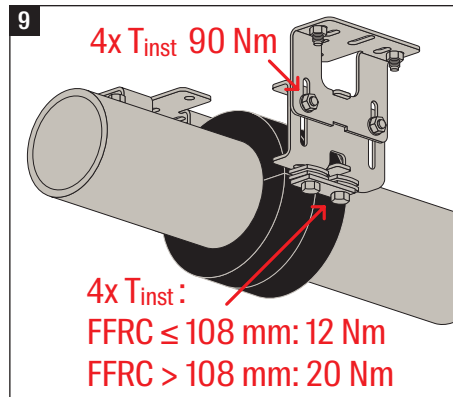

DA Betjeningsvejledning
PL Instrukcja obsługi
SK Inštruktážna príručka
HU Használati útmutató
CS Návod k obsluze

Rohrachsmaß Z

FFPC	min mm	max mm
21	149	209
27	152	212
28	153	213
31	154	214
34	156	216
40	159	219
43	160	220
49	163	223
50	164	224
61	169	229
63	172	232
70	176	236
76,1	179	239
88,9	185	245
108	195	255
114,3	198	258
133	207	267
139,7	211	271
159	220	280
168,3	225	285

Rohrachsmaß Z		
FFRC	min mm	max mm
76,1	188	248
88,9	194	254
108	204	264
114,3	217	277
133	227	287
139,7	230	290
159	240	300
168,3	244	304

Rohrachsmaß Z		
FFPC	min mm	max mm
21 ... 61	130	190
63 ... 168,3	134	194

Rohrachsmaß Z		
FFRC	min mm	max mm
76,1 ... 108	123	183
114,3 ... 168,3	124	184

fischer stands for

Fixing Systems

Automotive

fischertechnik

Consulting

Electronic Solutions

fischerwerke GmbH & Co. KG