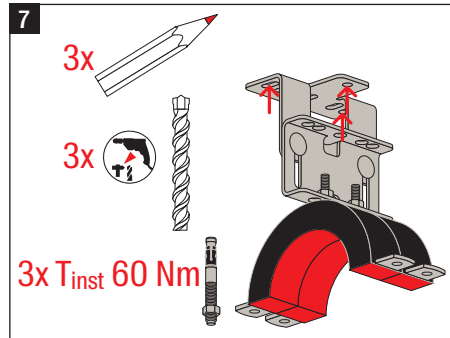

DA Betjeningsvejledning
PL Instrukcja obsługi
SK Inštruktážna príručka
HU Használati útmutató
CS Návod k obsluze

Rohrachsmaß Z

FFPC	min mm	max mm
21	149	209
27	152	212
28	153	213
31	154	214
34	156	216
40	159	219
43	160	220
49	163	223
50	164	224
61	169	229
63	172	232
70	176	236
76,1	179	239
88,9	185	245
108	195	255
114,3	198	258
133	207	267
139,7	211	271
159	220	280
168,3	225	285

Rohrachsmaß Z		
FFRC	min mm	max mm
76,1	188	248
88,9	194	254
108	204	264
114,3	217	277
133	227	287
139,7	230	290
159	240	300
168,3	244	304

Rohrachsmaß Z		
FFPC	min mm	max mm
21 ... 61	130	190
63 ... 168,3	134	194