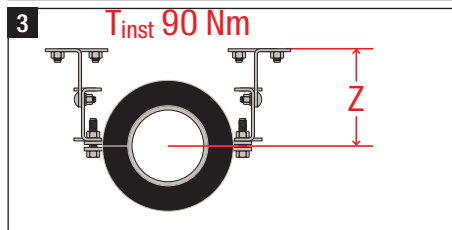

Rohrachsmaß Z		
FFRC	min mm	max mm
76,1	188	248
88,9	194	254
108	204	264
114,3	217	277
133	227	287
139,7	230	290
159	240	300
168,3	244	304

Rohrachsmaß Z		
FFPC	min mm	max mm
21 ... 61	130	190
63 ... 168,3	134	194

Rohrachsmaß Z		
FFRC	min mm	max mm
76,1 ... 108	123	183
114,3 ... 168,3	124	184

fischer stands for

Fixing Systems

Automotive

fischertechnik

Consulting

Electronic Solutions

fischerwerke GmbH & Co. KG