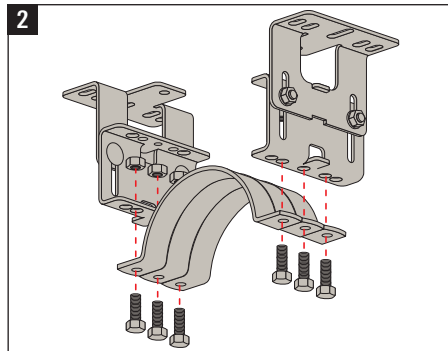

DA Betjeningsvejledning
PL Instrukcja obsługi
SK Inštruktážna príručka
HU Használati útmutató
CS Návod k obsluze

Rohrachsmaß Z

FFPC	min mm	max mm
21	149	209
27	152	212
28	153	213
31	154	214
34	156	216
40	159	219
43	160	220
49	163	223
50	164	224
61	169	229
63	172	232
70	176	236
76,1	179	239
88,9	185	245
108	195	255
114,3	198	258
133	207	267
139,7	211	271
159	220	280
168,3	225	285

Rohrachsmaß Z		
FFRC	min mm	max mm
76,1	188	248
88,9	194	254
108	204	264
114,3	217	277
133	227	287
139,7	230	290
159	240	300
168,3	244	304

Rohrachsmaß Z		
FFPC	min mm	max mm
21 ... 61	130	190
63 ... 168,3	134	194

Rohrachsmaß Z		
FFRC	min mm	max mm
76,1 ... 108	123	183
114,3 ... 168,3	124	184

fischer stands for

Fixing Systems

Automotive

fischertechnik

Consulting

Electronic Solutions

fischerwerke GmbH & Co. KG