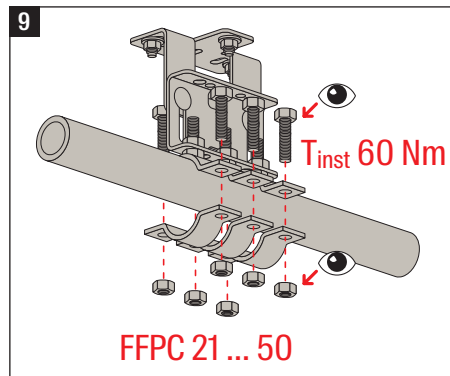

DA Betjeningsvejledning
PL Instrukcja obsługi
SK Inštruktážna príručka
HU Használati útmutató
CS Návod k obsluze

Rohrachsmaß Z

FFPC	min mm	max mm
21	149	209
27	152	212
28	153	213
31	154	214
34	156	216
40	159	219
43	160	220
49	163	223
50	164	224
61	169	229
63	172	232
70	176	236
76,1	179	239
88,9	185	245
108	195	255
114,3	198	258
133	207	267
139,7	211	271
159	220	280
168,3	225	285

Rohrachsmaß Z		
FFRC	min mm	max mm
76,1	188	248
88,9	194	254
108	204	264
114,3	217	277
133	227	287
139,7	230	290
159	240	300
168,3	244	304

Rohrachsmaß Z		
FFPC	min mm	max mm
21 ... 61	130	190
63 ... 168,3	134	194

Rohrachsmaß Z		
FFRC	min mm	max mm
76,1 ... 108	123	183
114,3 ... 168,3	124	184

fischer stands for

Fixing Systems

Automotive

fischertechnik

Consulting

Electronic Solutions

fischerwerke GmbH & Co. KG