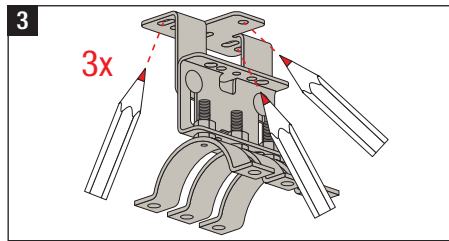

DA Betjeningsvejledning
PL Instrukcja obsługi
SK Inštruktážna príručka
HU Használati útmutató
CS Návod k obsluze

Rohrachsmaß Z

FFPC	min mm	max mm
21	149	209
27	152	212
28	153	213
31	154	214
34	156	216
40	159	219
43	160	220
49	163	223
50	164	224
61	169	229
63	172	232
70	176	236
76,1	179	239
88,9	185	245
108	195	255
114,3	198	258
133	207	267
139,7	211	271
159	220	280
168,3	225	285