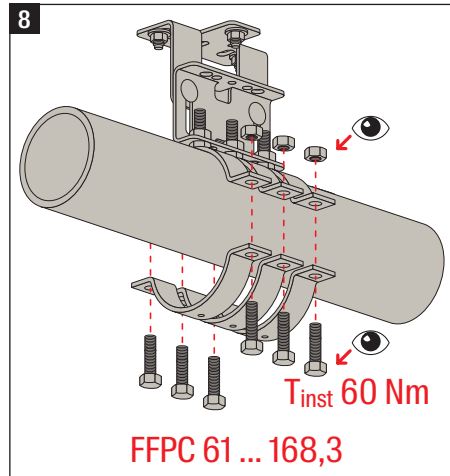

DA Betjeningsvejledning
PL Instrukcja obsługi
SK Inštruktážna príručka
HU Használati útmutató
CS Návod k obsluze

Rohrachsmaß Z

FFPC	min mm	max mm
21	149	209
27	152	212
28	153	213
31	154	214
34	156	216
40	159	219
43	160	220
49	163	223
50	164	224
61	169	229
63	172	232
70	176	236
76,1	179	239
88,9	185	245
108	195	255
114,3	198	258
133	207	267
139,7	211	271
159	220	280
168,3	225	285

Rohrachsmaß Z		
FFRC	min mm	max mm
76,1	188	248
88,9	194	254
108	204	264
114,3	217	277
133	227	287
139,7	230	290
159	240	300
168,3	244	304

Rohrachsmaß Z		
FFPC	min mm	max mm
21 ... 61	130	190
63 ... 168,3	134	194

Rohrachsmaß Z		
FFRC	min mm	max mm
76,1 ... 108	123	183
114,3 ... 168,3	124	184

fischer stands for

Fixing Systems

Automotive

fischertechnik

Consulting

Electronic Solutions

fischerwerke GmbH & Co. KG