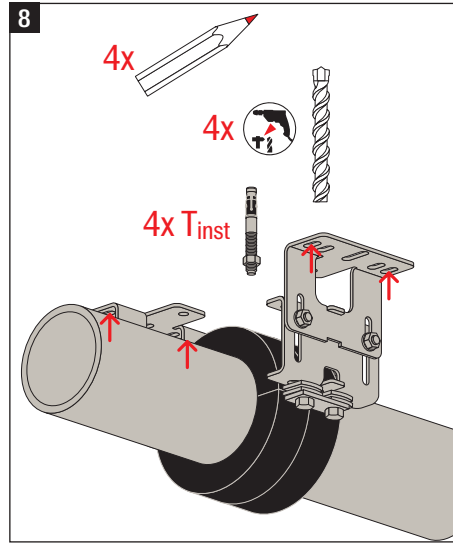

Rohrachsmaß Z		
FFRC	min mm	max mm
76,1	188	248
88,9	194	254
108	204	264
114,3	217	277
133	227	287
139,7	230	290
159	240	300
168,3	244	304

Rohrachsmaß Z		
FFPC	min mm	max mm
21 ... 61	130	190
63 ... 168,3	134	194

Rohrachsmaß Z		
FFRC	min mm	max mm
76,1 ... 108	123	183
114,3 ... 168,3	124	184

fischer stands for

Fixing Systems

Automotive

fischertechnik

Consulting

Electronic Solutions

fischerwerke GmbH & Co. KG