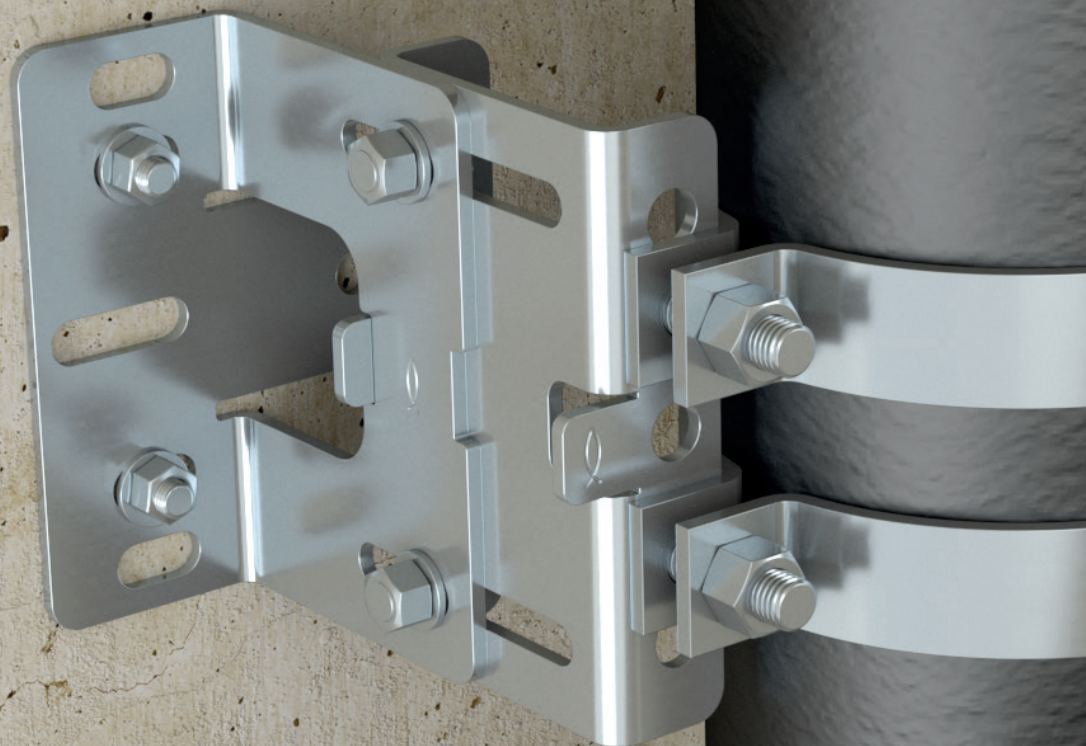

fischer

FFS-M #569306

FFS-M2 #569307

DE Bedienungsanleitung
EN Operating instructions
FR Manuel d'utilisation
NL Gebruiksaanwijzing
IT Manuale d'uso

ES Manual de instrucciones
TR Kullanım Kılavuzu
SV Bruksanvisning
FI Käyttöohje
NO Bruksanvisning

DA Betjeningsvejledning
PL Instrukcja obsługi
SK Inštruktážna príručka
HU Használati útmutató
CS Návod k obsluze