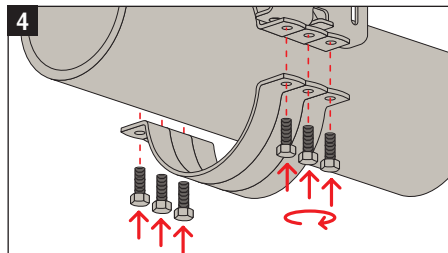

DA Betjeningsvejledning
PL Instrukcja obsługi
SK Inštruktážna príručka
HU Használati útmutató
CS Návod k obsluze

Rohrachsmaß Z

FFPC	min mm	max mm
21	149	209
27	152	212
28	153	213
31	154	214
34	156	216
40	159	219
43	160	220
49	163	223
50	164	224
61	169	229
63	172	232
70	176	236
76,1	179	239
88,9	185	245
108	195	255
114,3	198	258
133	207	267
139,7	211	271
159	220	280
168,3	225	285

Rohrachsmaß Z		
FFRC	min mm	max mm
76,1	188	248
88,9	194	254
108	204	264
114,3	217	277
133	227	287
139,7	230	290
159	240	300
168,3	244	304

Rohrachsmaß Z		
FFPC	min mm	max mm
21 ... 61	130	190
63 ... 168,3	134	194