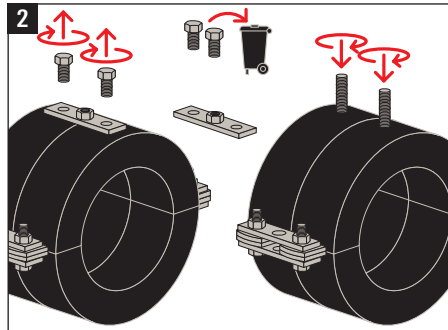

DA Betjeningsvejledning
PL Instrukcja obsługi
SK Inštruktážna príručka
HU Használati útmutató
CS Návod k obsluze

Rohrachsmaß Z

FFPC	min mm	max mm
21	149	209
27	152	212
28	153	213
31	154	214
34	156	216
40	159	219
43	160	220
49	163	223
50	164	224
61	169	229
63	172	232
70	176	236
76,1	179	239
88,9	185	245
108	195	255
114,3	198	258
133	207	267
139,7	211	271
159	220	280
168,3	225	285

Rohrachsmaß Z		
FFRC	min mm	max mm
76,1	188	248
88,9	194	254
108	204	264
114,3	217	277
133	227	287
139,7	230	290
159	240	300
168,3	244	304

Rohrachsmaß Z		
FFPC	min mm	max mm
21 ... 61	130	190
63 ... 168,3	134	194