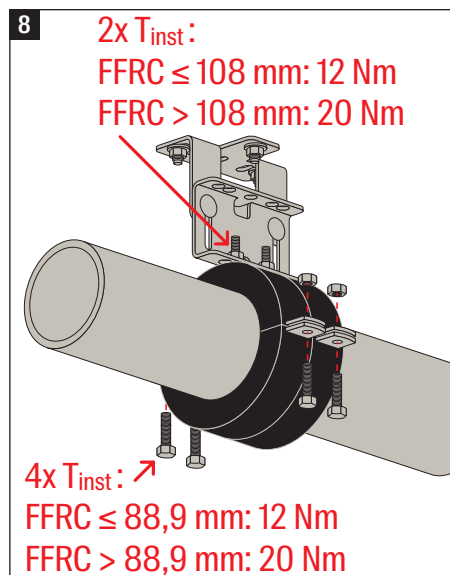

DA Betjeningsvejledning
PL Instrukcja obsługi
SK Inštruktážna príručka
HU Használati útmutató
CS Návod k obsluze

Rohrachsmaß Z

FFPC	min mm	max mm
21	149	209
27	152	212
28	153	213
31	154	214
34	156	216
40	159	219
43	160	220
49	163	223
50	164	224
61	169	229
63	172	232
70	176	236
76,1	179	239
88,9	185	245
108	195	255
114,3	198	258
133	207	267
139,7	211	271
159	220	280
168,3	225	285

Rohrachsmaß Z		
FFRC	min mm	max mm
76,1	188	248
88,9	194	254
108	204	264
114,3	217	277
133	227	287
139,7	230	290
159	240	300
168,3	244	304

Rohrachsmaß Z		
FFPC	min mm	max mm
21 ... 61	130	190
63 ... 168,3	134	194

Rohrachsmaß Z		
FFRC	min mm	max mm
76,1 ... 108	123	183
114,3 ... 168,3	124	184

fischer stands for

Fixing Systems

Automotive

fischertechnik

Consulting

Electronic Solutions

fischerwerke GmbH & Co. KG