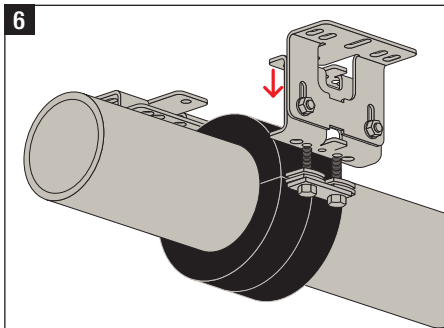

Rohrachsmaß Z		
FFRC	min mm	max mm
76,1	188	248
88,9	194	254
108	204	264
114,3	217	277
133	227	287
139,7	230	290
159	240	300
168,3	244	304

Rohrachsmaß Z		
FFPC	min mm	max mm
21 ... 61	130	190
63 ... 168,3	134	194

Rohrachsmaß Z		
FFRC	min mm	max mm
76,1 ... 108	123	183
114,3 ... 168,3	124	184

fischer stands for

Fixing Systems

Automotive

fischertechnik

Consulting

Electronic Solutions

fischerwerke GmbH & Co. KG