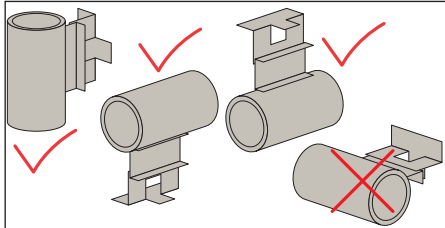

DA Betjeningsvejledning
PL Instrukcja obsługi
SK Inštruktážna príručka
HU Használati útmutató
CS Návod k obsluze

Rohrachsmaß Z

FFPC	min mm	max mm
21	149	209
27	152	212
28	153	213
31	154	214
34	156	216
40	159	219
43	160	220
49	163	223
50	164	224
61	169	229
63	172	232
70	176	236
76,1	179	239
88,9	185	245
108	195	255
114,3	198	258
133	207	267
139,7	211	271
159	220	280
168,3	225	285