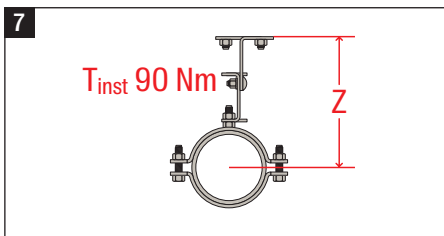

DA Betjeningsvejledning
PL Instrukcja obsługi
SK Inštruktážna príručka
HU Használati útmutató
CS Návod k obsluze

Rohrachsmaß Z

FFPC	min mm	max mm
21	149	209
27	152	212
28	153	213
31	154	214
34	156	216
40	159	219
43	160	220
49	163	223
50	164	224
61	169	229
63	172	232
70	176	236
76,1	179	239
88,9	185	245
108	195	255
114,3	198	258
133	207	267
139,7	211	271
159	220	280
168,3	225	285

Rohrachsmaß Z		
FFRC	min mm	max mm
76,1	188	248
88,9	194	254
108	204	264
114,3	217	277
133	227	287
139,7	230	290
159	240	300
168,3	244	304

Rohrachsmaß Z		
FFPC	min mm	max mm
21 ... 61	130	190
63 ... 168,3	134	194

Rohrachsmaß Z		
FFRC	min mm	max mm
76,1 ... 108	123	183
114,3 ... 168,3	124	184

fischer stands for

Fixing Systems

Automotive

fischertechnik

Consulting

Electronic Solutions

fischerwerke GmbH & Co. KG