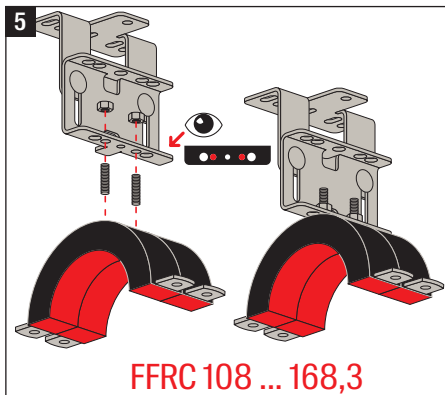

DA Betjeningsvejledning
PL Instrukcja obsługi
SK Inštruktážna príručka
HU Használati útmutató
CS Návod k obsluze

Rohrachsmaß Z

FFPC	min mm	max mm
21	149	209
27	152	212
28	153	213
31	154	214
34	156	216
40	159	219
43	160	220
49	163	223
50	164	224
61	169	229
63	172	232
70	176	236
76,1	179	239
88,9	185	245
108	195	255
114,3	198	258
133	207	267
139,7	211	271
159	220	280
168,3	225	285

Rohrachsmaß Z		
FFRC	min mm	max mm
76,1	188	248
88,9	194	254
108	204	264
114,3	217	277
133	227	287
139,7	230	290
159	240	300
168,3	244	304

Rohrachsmaß Z		
FFPC	min mm	max mm
21 ... 61	130	190
63 ... 168,3	134	194

Rohrachsmaß Z		
FFRC	min mm	max mm
76,1 ... 108	123	183
114,3 ... 168,3	124	184

fischer stands for

Fixing Systems

Automotive

fischertechnik

Consulting

Electronic Solutions

fischerwerke GmbH & Co. KG