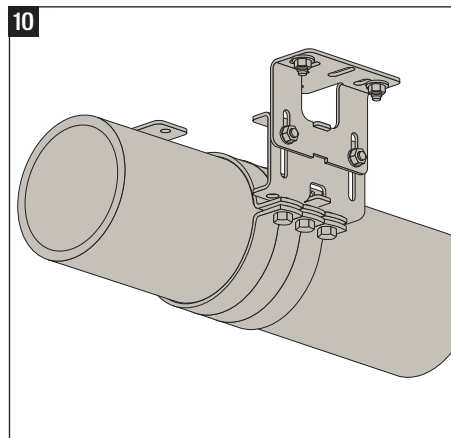

DA Betjeningsvejledning
PL Instrukcja obsługi
SK Inštruktážna príručka
HU Használati útmutató
CS Návod k obsluze

Rohrachsmaß Z

FFPC	min mm	max mm
21	149	209
27	152	212
28	153	213
31	154	214
34	156	216
40	159	219
43	160	220
49	163	223
50	164	224
61	169	229
63	172	232
70	176	236
76,1	179	239
88,9	185	245
108	195	255
114,3	198	258
133	207	267
139,7	211	271
159	220	280
168,3	225	285

Rohrachsmaß Z		
FFRC	min mm	max mm
76,1	188	248
88,9	194	254
108	204	264
114,3	217	277
133	227	287
139,7	230	290
159	240	300
168,3	244	304

Rohrachsmaß Z		
FFPC	min mm	max mm
21 ... 61	130	190
63 ... 168,3	134	194