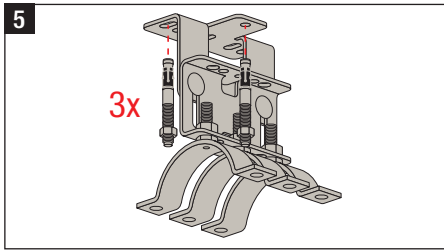

DA Betjeningsvejledning
PL Instrukcja obsługi
SK Inštruktážna príručka
HU Használati útmutató
CS Návod k obsluze

Rohrachsmaß Z

FFPC	min mm	max mm
21	149	209
27	152	212
28	153	213
31	154	214
34	156	216
40	159	219
43	160	220
49	163	223
50	164	224
61	169	229
63	172	232
70	176	236
76,1	179	239
88,9	185	245
108	195	255
114,3	198	258
133	207	267
139,7	211	271
159	220	280
168,3	225	285