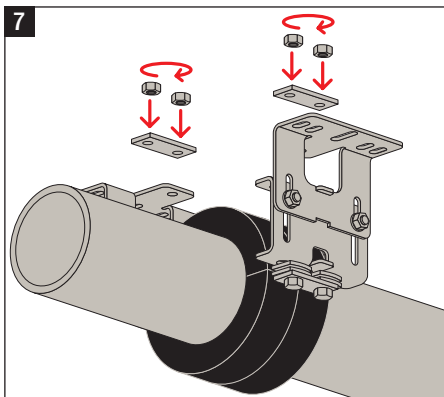

Rohrachsmaß Z		
FFRC	min mm	max mm
76,1	188	248
88,9	194	254
108	204	264
114,3	217	277
133	227	287
139,7	230	290
159	240	300
168,3	244	304

Rohrachsmaß Z		
FFPC	min mm	max mm
21 ... 61	130	190
63 ... 168,3	134	194

Rohrachsmaß Z		
FFRC	min mm	max mm
76,1 ... 108	123	183
114,3 ... 168,3	124	184

fischer stands for

Fixing Systems

Automotive

fischertechnik

Consulting

Electronic Solutions

fischerwerke GmbH & Co. KG