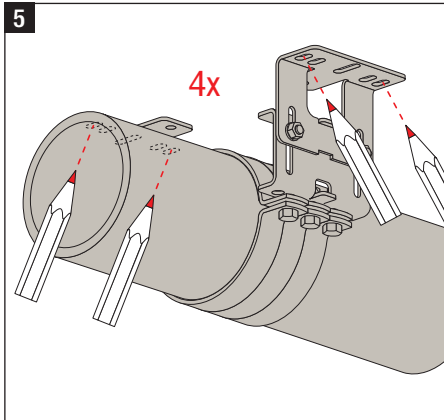

DA Betjeningsvejledning
PL Instrukcja obsługi
SK Inštruktážna príručka
HU Használati útmutató
CS Návod k obsluze

Rohrachsmaß Z

FFPC	min mm	max mm
21	149	209
27	152	212
28	153	213
31	154	214
34	156	216
40	159	219
43	160	220
49	163	223
50	164	224
61	169	229
63	172	232
70	176	236
76,1	179	239
88,9	185	245
108	195	255
114,3	198	258
133	207	267
139,7	211	271
159	220	280
168,3	225	285

Rohrachsmaß Z		
FFRC	min mm	max mm
76,1	188	248
88,9	194	254
108	204	264
114,3	217	277
133	227	287
139,7	230	290
159	240	300
168,3	244	304

Rohrachsmaß Z		
FFPC	min mm	max mm
21 ... 61	130	190
63 ... 168,3	134	194