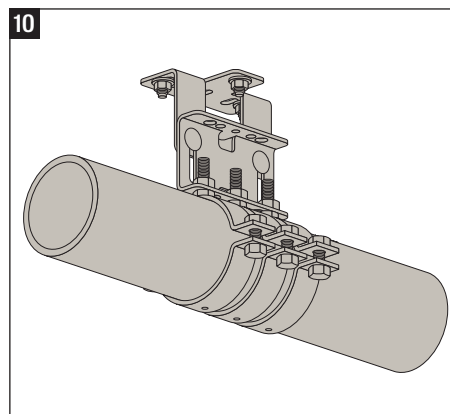

DA Betjeningsvejledning
PL Instrukcja obsługi
SK Inštruktážna príručka
HU Használati útmutató
CS Návod k obsluze

Rohrachsmaß Z

FFPC	min mm	max mm
21	149	209
27	152	212
28	153	213
31	154	214
34	156	216
40	159	219
43	160	220
49	163	223
50	164	224
61	169	229
63	172	232
70	176	236
76,1	179	239
88,9	185	245
108	195	255
114,3	198	258
133	207	267
139,7	211	271
159	220	280
168,3	225	285