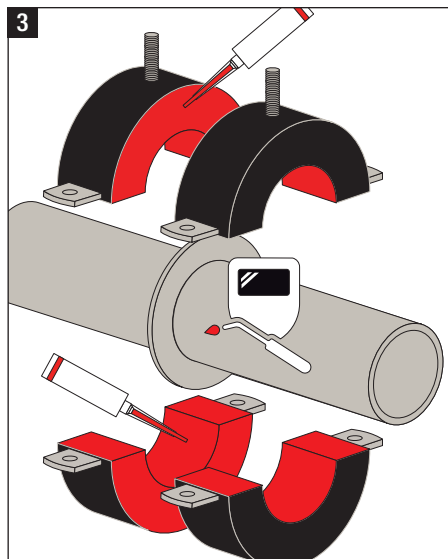

DA Betjeningsvejledning
PL Instrukcja obsługi
SK Inštruktážna príručka
HU Használati útmutató
CS Návod k obsluze

Rohrachsmaß Z

FFPC	min mm	max mm
21	149	209
27	152	212
28	153	213
31	154	214
34	156	216
40	159	219
43	160	220
49	163	223
50	164	224
61	169	229
63	172	232
70	176	236
76,1	179	239
88,9	185	245
108	195	255
114,3	198	258
133	207	267
139,7	211	271
159	220	280
168,3	225	285