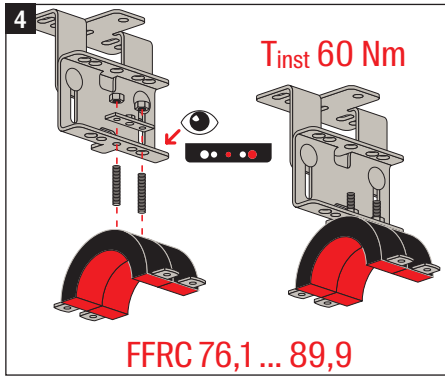

DA Betjeningsvejledning
PL Instrukcja obsługi
SK Inštruktážna príručka
HU Használati útmutató
CS Návod k obsluze

Rohrachsmaß Z

FFPC	min mm	max mm
21	149	209
27	152	212
28	153	213
31	154	214
34	156	216
40	159	219
43	160	220
49	163	223
50	164	224
61	169	229
63	172	232
70	176	236
76,1	179	239
88,9	185	245
108	195	255
114,3	198	258
133	207	267
139,7	211	271
159	220	280
168,3	225	285

Rohrachsmaß Z		
FFRC	min mm	max mm
76,1	188	248
88,9	194	254
108	204	264
114,3	217	277
133	227	287
139,7	230	290
159	240	300
168,3	244	304

Rohrachsmaß Z		
FFPC	min mm	max mm
21 ... 61	130	190
63 ... 168,3	134	194

Rohrachsmaß Z		
FFRC	min mm	max mm
76,1 ... 108	123	183
114,3 ... 168,3	124	184

fischer stands for

Fixing Systems

Automotive

fischertechnik

Consulting

Electronic Solutions

fischerwerke GmbH & Co. KG