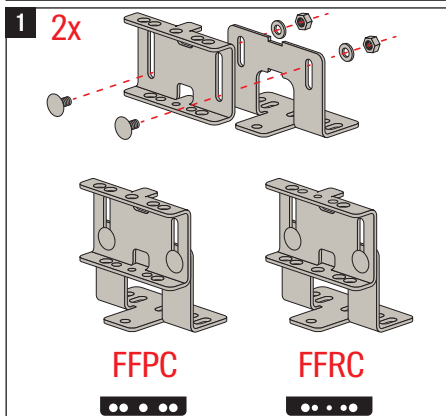

DA Betjeningsvejledning
PL Instrukcja obsługi
SK Inštruktážna príručka
HU Használati útmutató
CS Návod k obsluze

Rohrachsmaß Z

FFPC	min mm	max mm
21	149	209
27	152	212
28	153	213
31	154	214
34	156	216
40	159	219
43	160	220
49	163	223
50	164	224
61	169	229
63	172	232
70	176	236
76,1	179	239
88,9	185	245
108	195	255
114,3	198	258
133	207	267
139,7	211	271
159	220	280
168,3	225	285

Rohrachsmaß Z		
FFRC	min mm	max mm
76,1	188	248
88,9	194	254
108	204	264
114,3	217	277
133	227	287
139,7	230	290
159	240	300
168,3	244	304

Rohrachsmaß Z		
FFPC	min mm	max mm
21 ... 61	130	190
63 ... 168,3	134	194

Rohrachsmaß Z		
FFRC	min mm	max mm
76,1 ... 108	123	183
114,3 ... 168,3	124	184

fischer stands for

Fixing Systems

Automotive

fischertechnik

Consulting

Electronic Solutions

fischerwerke GmbH & Co. KG