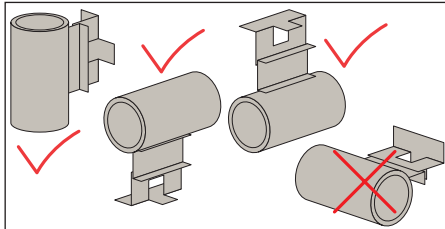

DA Betjeningsvejledning
PL Instrukcja obsługi
SK Inštruktážna príručka
HU Használati útmutató
CS Návod k obsluze

Rohrachsmaß Z

FFPC	min mm	max mm
21	149	209
27	152	212
28	153	213
31	154	214
34	156	216
40	159	219
43	160	220
49	163	223
50	164	224
61	169	229
63	172	232
70	176	236
76,1	179	239
88,9	185	245
108	195	255
114,3	198	258
133	207	267
139,7	211	271
159	220	280
168,3	225	285