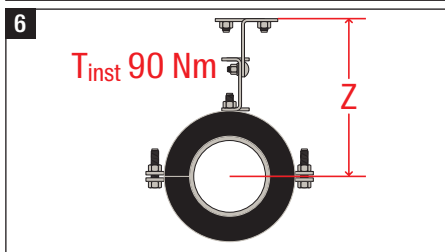

DA Betjeningsvejledning
PL Instrukcja obsługi
SK Inštruktážna príručka
HU Használati útmutató
CS Návod k obsluze

Rohrachsmaß Z

FFPC	min mm	max mm
21	149	209
27	152	212
28	153	213
31	154	214
34	156	216
40	159	219
43	160	220
49	163	223
50	164	224
61	169	229
63	172	232
70	176	236
76,1	179	239
88,9	185	245
108	195	255
114,3	198	258
133	207	267
139,7	211	271
159	220	280
168,3	225	285

Rohrachsmaß Z		
FFRC	min mm	max mm
76,1	188	248
88,9	194	254
108	204	264
114,3	217	277
133	227	287
139,7	230	290
159	240	300
168,3	244	304

Rohrachsmaß Z		
FFPC	min mm	max mm
21 ... 61	130	190
63 ... 168,3	134	194