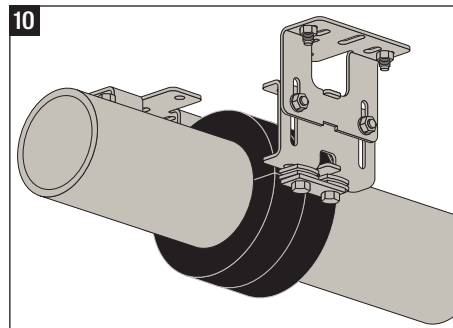

Rohrachsmaß Z		
FFRC	min mm	max mm
76,1	188	248
88,9	194	254
108	204	264
114,3	217	277
133	227	287
139,7	230	290
159	240	300
168,3	244	304

Rohrachsmaß Z		
FFPC	min mm	max mm
21 ... 61	130	190
63 ... 168,3	134	194

Rohrachsmaß Z		
FFRC	min mm	max mm
76,1 ... 108	123	183
114,3 ... 168,3	124	184

fischer stands for

Fixing Systems

Automotive

fischertechnik

Consulting

Electronic Solutions

fischerwerke GmbH & Co. KG