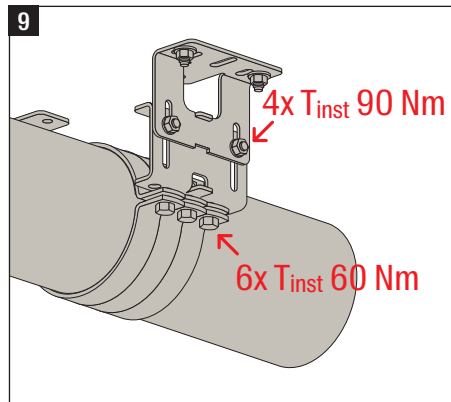

DA Betjeningsvejledning
PL Instrukcja obsługi
SK Inštruktážna príručka
HU Használati útmutató
CS Návod k obsluze

Rohrachsmaß Z

FFPC	min mm	max mm
21	149	209
27	152	212
28	153	213
31	154	214
34	156	216
40	159	219
43	160	220
49	163	223
50	164	224
61	169	229
63	172	232
70	176	236
76,1	179	239
88,9	185	245
108	195	255
114,3	198	258
133	207	267
139,7	211	271
159	220	280
168,3	225	285

Rohrachsmaß Z		
FFRC	min mm	max mm
76,1	188	248
88,9	194	254
108	204	264
114,3	217	277
133	227	287
139,7	230	290
159	240	300
168,3	244	304

Rohrachsmaß Z		
FFPC	min mm	max mm
21 ... 61	130	190
63 ... 168,3	134	194

Rohrachsmaß Z		
FFRC	min mm	max mm
76,1 ... 108	123	183
114,3 ... 168,3	124	184

fischer stands for

Fixing Systems

Automotive

fischertechnik

Consulting

Electronic Solutions

fischerwerke GmbH & Co. KG