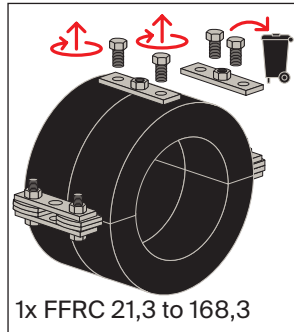

DA Betjeningsvejledning
PL Instrukcja obsługi
SK Inštruktážna príručka
HU Használati útmutató
CS Návod k obsluze

Rohrachsmaß Z

FFPC	min mm	max mm
21	149	209
27	152	212
28	153	213
31	154	214
34	156	216
40	159	219
43	160	220
49	163	223
50	164	224
61	169	229
63	172	232
70	176	236
76,1	179	239
88,9	185	245
108	195	255
114,3	198	258
133	207	267
139,7	211	271
159	220	280
168,3	225	285

Rohrachsmaß Z		
FFRC	min mm	max mm
76,1	188	248
88,9	194	254
108	204	264
114,3	217	277
133	227	287
139,7	230	290
159	240	300
168,3	244	304

Rohrachsmaß Z		
FFPC	min mm	max mm
21 ... 61	130	190
63 ... 168,3	134	194

Rohrachsmaß Z		
FFRC	min mm	max mm
76,1 ... 108	123	183
114,3 ... 168,3	124	184

fischer stands for

Fixing Systems

Automotive

fischertechnik

Consulting

Electronic Solutions

fischerwerke GmbH & Co. KG