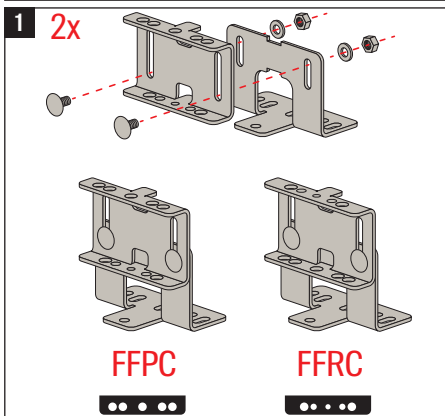

DA Betjeningsvejledning
PL Instrukcja obsługi
SK Inštruktážna príručka
HU Használati útmutató
CS Návod k obsluze

Rohrachsmaß Z

FFPC	min mm	max mm
21	149	209
27	152	212
28	153	213
31	154	214
34	156	216
40	159	219
43	160	220
49	163	223
50	164	224
61	169	229
63	172	232
70	176	236
76,1	179	239
88,9	185	245
108	195	255
114,3	198	258
133	207	267
139,7	211	271
159	220	280
168,3	225	285

Rohrachsmaß Z		
FFRC	min mm	max mm
76,1	188	248
88,9	194	254
108	204	264
114,3	217	277
133	227	287
139,7	230	290
159	240	300
168,3	244	304

Rohrachsmaß Z		
FFPC	min mm	max mm
21 ... 61	130	190
63 ... 168,3	134	194

Rohrachsmaß Z		
FFRC	min mm	max mm
76,1 ... 108	123	183
114,3 ... 168,3	124	184

fischer stands for

Fixing Systems

Automotive

fischertechnik

Consulting

Electronic Solutions

fischerwerke GmbH & Co. KG