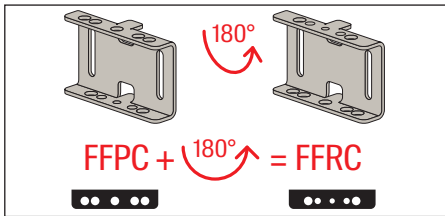

DA Betjeningsvejledning
PL Instrukcja obsługi
SK Inštruktážna príručka
HU Használati útmutató
CS Návod k obsluze

Rohrachsmaß Z

FFPC	min mm	max mm
21	149	209
27	152	212
28	153	213
31	154	214
34	156	216
40	159	219
43	160	220
49	163	223
50	164	224
61	169	229
63	172	232
70	176	236
76,1	179	239
88,9	185	245
108	195	255
114,3	198	258
133	207	267
139,7	211	271
159	220	280
168,3	225	285

Rohrachsmaß Z		
FFRC	min mm	max mm
76,1	188	248
88,9	194	254
108	204	264
114,3	217	277
133	227	287
139,7	230	290
159	240	300
168,3	244	304

Rohrachsmaß Z		
FFPC	min mm	max mm
21 ... 61	130	190
63 ... 168,3	134	194

Rohrachsmaß Z		
FFRC	min mm	max mm
76,1 ... 108	123	183
114,3 ... 168,3	124	184

fischer stands for

Fixing Systems

Automotive

fischertechnik

Consulting

Electronic Solutions

fischerwerke GmbH & Co. KG