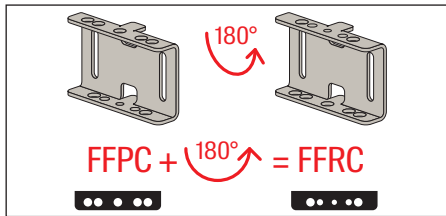

DA Betjeningsvejledning
PL Instrukcja obsługi
SK Inštruktážna príručka
HU Használati útmutató
CS Návod k obsluze

Rohrachsmaß Z

FFPC	min mm	max mm
21	149	209
27	152	212
28	153	213
31	154	214
34	156	216
40	159	219
43	160	220
49	163	223
50	164	224
61	169	229
63	172	232
70	176	236
76,1	179	239
88,9	185	245
108	195	255
114,3	198	258
133	207	267
139,7	211	271
159	220	280
168,3	225	285

Rohrachsmaß Z		
FFRC	min mm	max mm
76,1	188	248
88,9	194	254
108	204	264
114,3	217	277
133	227	287
139,7	230	290
159	240	300
168,3	244	304

Rohrachsmaß Z		
FFPC	min mm	max mm
21 ... 61	130	190
63 ... 168,3	134	194

Rohrachsmaß Z		
FFRC	min mm	max mm
76,1 ... 108	123	183
114,3 ... 168,3	124	184

fischer stands for

Fixing Systems

Automotive

fischertechnik

Consulting

Electronic Solutions

fischerwerke GmbH & Co. KG