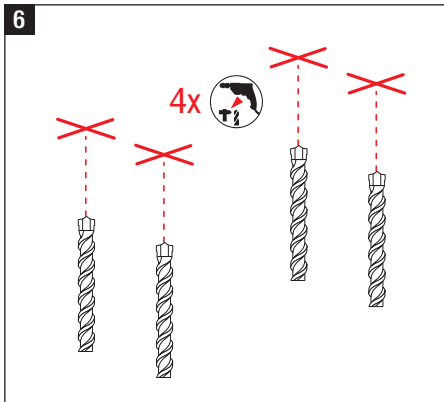

Rohrachsmaß Z		
FFPC	min mm	max mm
21 ... 61	130	190
63 ... 168,3	134	194