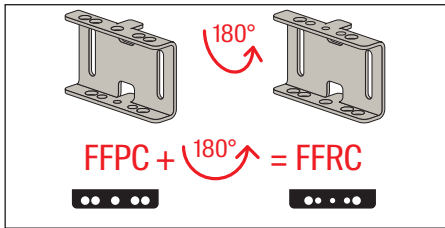

DA Betjeningsvejledning
PL Instrukcja obsługi
SK Inštruktážna príručka
HU Használati útmutató
CS Návod k obsluze

Rohrachsmaß Z

FFPC	min mm	max mm
21	149	209
27	152	212
28	153	213
31	154	214
34	156	216
40	159	219
43	160	220
49	163	223
50	164	224
61	169	229
63	172	232
70	176	236
76,1	179	239
88,9	185	245
108	195	255
114,3	198	258
133	207	267
139,7	211	271
159	220	280
168,3	225	285

Rohrachsmaß Z		
FFRC	min mm	max mm
76,1	188	248
88,9	194	254
108	204	264
114,3	217	277
133	227	287
139,7	230	290
159	240	300
168,3	244	304

Rohrachsmaß Z		
FFPC	min mm	max mm
21 ... 61	130	190
63 ... 168,3	134	194