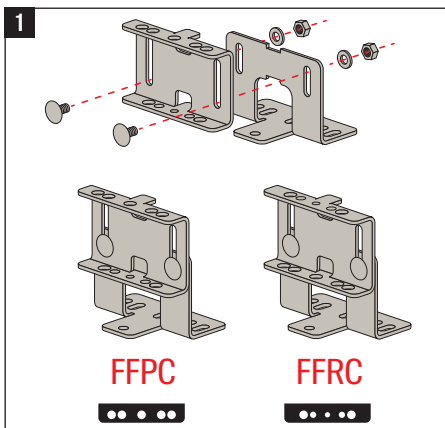

DA Betjeningsvejledning
PL Instrukcja obsługi
SK Inštruktážna príručka
HU Használati útmutató
CS Návod k obsluze

Rohrachsmaß Z

FFPC	min mm	max mm
21	149	209
27	152	212
28	153	213
31	154	214
34	156	216
40	159	219
43	160	220
49	163	223
50	164	224
61	169	229
63	172	232
70	176	236
76,1	179	239
88,9	185	245
108	195	255
114,3	198	258
133	207	267
139,7	211	271
159	220	280
168,3	225	285

Rohrachsmaß Z		
FFRC	min mm	max mm
76,1	188	248
88,9	194	254
108	204	264
114,3	217	277
133	227	287
139,7	230	290
159	240	300
168,3	244	304

Rohrachsmaß Z		
FFPC	min mm	max mm
21 ... 61	130	190
63 ... 168,3	134	194

Rohrachsmaß Z		
FFRC	min mm	max mm
76,1 ... 108	123	183
114,3 ... 168,3	124	184

fischer stands for

Fixing Systems

Automotive

fischertechnik

Consulting

Electronic Solutions

fischerwerke GmbH & Co. KG