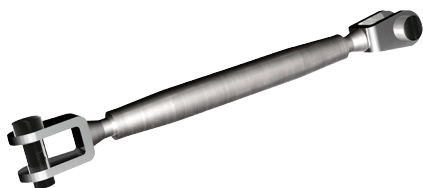

DATI TECNICI

SERRACAVO

Prodotto	Art. n°	Peso W [kg]	Testato	Materiale	Confezione [pz]	Codice EAN
SERRACAVO	535565	0,25	Tipo C	lega di alluminio AW 6060 anodizzato	1	8001132053751

1) La redancia è inclusa nella confezione.

DATI TECNICI

TENDITORE

Prodotto	Art. n°	Peso W [kg]	Testato	Apertura forcella [mm]	Materiale	Confezione [pz]	Codice EAN
TENDITORE	513979	0,72	Tipo C	14	acciaio inossidabile	1	8001132023907

DATI TECNICI

TENSIOMETRO

Prodotto	Art. n°	Peso W [kg]	Testato	Materiale	Confezione [pz]	Codice EAN
TENSIOMETRO	535567	0,40	Tipo C	acciaio inossidabile	1	8001132053775

DATI TECNICI

BLOCCO DI SCORRIMENTO

Prodotto	Art. n°	Peso W [kg]	Testato	Materiale	Confezione [pz]	Codice EAN
BLOCCO DI SCORRIMENTO	535566	0,15			1	8001132053768