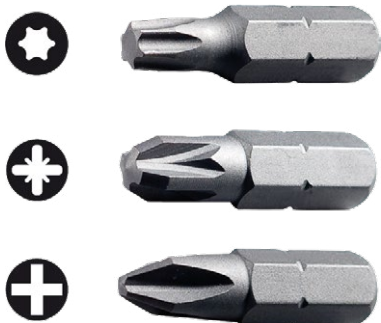

Inserto Profi-bit FPB

L'inserto per trapano e avvitatore, in acciaio di alta qualità con elevata resistenza all'abrasione per uso professionale.

Applicazioni

Diversi tipi di impronta con varie dimensioni:

- Impronta a croce Phillips (PH).
- Impronta a croce Pozi (PZ).
- Impronta Torx (TX).

Vantaggi

- L'inserto professionale fischer è resistente all'usura e alla rottura.
- Ottimo rapporto costo-efficacia: punta rivestita con uno speciale acciaio ad alto grado di durezza che garantisce la massima durata.
- L'ottima precisione dimensionale permette di ottenere un accoppiamento ideale con risultati precisi e maggiore durata.
- La forma del profilo garantisce un trasferimento ideale della forza ed evita danni alla testa della vite, anche in caso di alta coppia.
- Made in Germany.