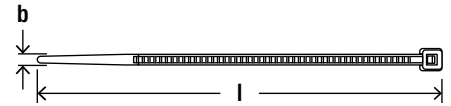

Fascetta BN bianca/UBN nera

Fascette per cablaggio in nylon.

Fascio di cavi elettrici.

Applicazioni

Per legare

- Cavi elettrici
- Tubi di isolamento flessibili ed in plastica rigida
- Tubi in acciaio

Vantaggi

Funzionamento

- Posizionare la fascetta attorno all'oggetto da fissare, tirare la fascetta attraverso l'apertura sulla testa della fascetta stessa. Impossibile aprire la fascetta visto che la linguetta rimane perfettamente bloccata.
- Resistenza alla temperatura una volta installata da -40°C a $+80^{\circ}\text{C}$.
- Temperatura di utilizzo consigliata massimo fino a -25°C .

Installazione

Dati tecnici

BN bianca/UBN nera

Fascetta **BN**, colore: biancoFascetta **UBN**, colore: nero

Prodotto	Art.	Colore: bianco	Colore: nero	Dimensioni	Confezione	Imballo
				b x l [mm]		
BN/UBN 2,5 x 100	087478		087488	2,5 x 100	100	20000
BN/UBN 2,5 x 120	087479		087489	2,5 x 120	100	15000
BN/UBN 2,5 x 200	087480		087490	2,5 x 200	100	10000
BN/UBN 3,6 x 150	087481		087491	3,6 x 150	100	10000
BN/UBN 3,6 x 200	019802		037573	3,6 x 200	100	10000
BN/UBN 3,6 x 300	037490		069364	3,6 x 300	100	7500
BN/UBN 4,6 x 200	087484		087494	4,6 x 200	100	7500
BN/UBN 4,8 x 250	037582		069367	4,8 x 250	100	5000
BN/UBN 4,8 x 280	087485		087495	4,8 x 280	100	5000
BN/UBN 4,8 x 350	037653		069368	4,8 x 350	100	5000
BN/UBN 4,8 x 370	-		069369	4,8 x 370	100	8000
BN/UBN 4,8 x 430	037708		069370	4,8 x 430	100	5000
BN/UBN 7,6 x 350	087487		087497	7,6 x 350	100	2500
BN/UBN 7,6 x 450	037996		069374	7,6 x 450	100	2500
BN/UBN 7,6 x 550	037997		069375	7,6 x 550	100	2000
BN/UBN 8,8 x 760	037998		069376	8,8 x 760	100	1800
BN/UBN 8,8 x 810	038000		069377	8,8 x 810	100	1500
BN/UBN 8,8 x 1168	038002		069379	8,8 x 1168	100	800