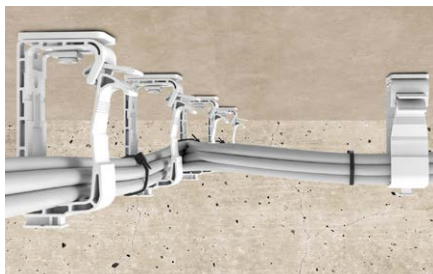

Fascetta BN bianca/UBN nera

Fascette per cablaggio in nylon.

Fascio di cavi elettrici.

Applicazioni

Per legare

- Cavi elettrici
- Tubi di isolamento flessibili ed in plastica rigida
- Tubi in acciaio

Vantaggi

- Fascette per tubi autoestinguente in conformità con UL 94 classe V2.
- Resistente alle temperature da -40°C a $+80^{\circ}\text{C}$.
- Nylon di alta qualità permette una applicazione per tutto l'anno, anche se esposti al gelo.
- Materiale stabilizzato ai raggi UV (solo UBN nero) specificamente per uso esterno.
- Senza siliceni e alogeni.

Funzionamento

- Posizionare la fascetta attorno all'oggetto da fissare, tirare la fascetta attraverso l'apertura sulla testa della fascetta stessa. Impossibile aprire la fascetta visto che la linguetta rimane perfettamente bloccata.
- Resistenza alla temperatura una volta installata da -40°C a $+80^{\circ}\text{C}$.
- Temperatura di utilizzo consigliata massimo fino a -25°C .