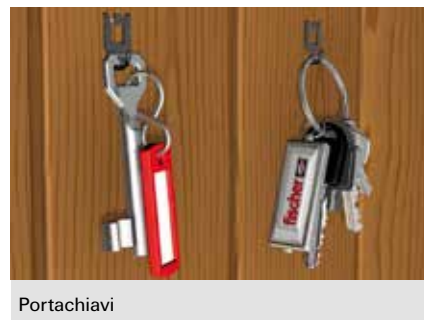

Il gancio a muro universale a installazione rapida

Fissaggio di quadri

Portachiavi

VERSIONI

- acciaio verniciato bianco
- acciaio verniciato nero

MATERIALI DI SUPPORTO

- Lastre di cartongesso
- Legno

VANTAGGI

- Facile installazione che può essere eseguita senza strumenti per fissare oggetti leggeri.
- La portata del gancio è fino a 8 kg. Due ganci collegati insieme possono sopportare fino a 16 kg.
- Facile da rimuovere usando un cacciavite.
- I ganci a muro possono essere riutilizzati.
- Il gancio a muro Fissaquadro non lascia alcun danno quando viene rimosso.

APPLICAZIONI

- Quadri
- Elementi decorativi
- Capi di abbigliamento
- Portachiavi
- Termometri
- Orologi a muro
- Attrezzi

FUNZIONAMENTO

- Fissa oggetti facilmente e velocemente senza l'utilizzo di un martello o un trapano.
- Il gancio a muro Fissaquadro può essere premuto nella parete a mano.
- Due ganci possono anche essere collegati insieme appendendo il secondo gancio sul primo e posizionandoli insieme sulla parete. Questo può incrementare il valore del carico da 8 a 16 kg.
- Facile da rimuovere utilizzando un cacciavite.