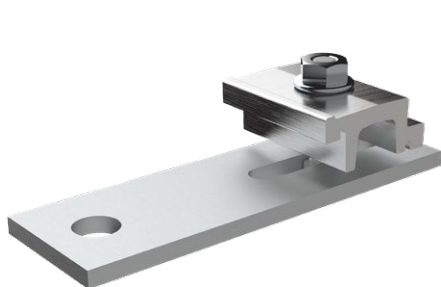

Staffa di colleg. piana SSP SPEED A2 Plus

Staffa piana di connessione con giunto a innesto rapido per il collegamento tra profili Solar e viti doppia filettatura.

Copertura inclinata con rivestimento in lastre ondulate.

Applicazioni

- Installazione di pannelli fotovoltaici in combinazione con le viti doppio-filetto STSR e STSI. Compatibile con i profili SolarFish (H33 e H44) e SolarFish H83 AL.

Certificazioni

Vantaggi

- Installazione veloce grazie al giunto di collegamento a innesto rapido grazie al serraggio di una sola vite.
- Il foro asolato permette di regolare la posizione del profilo fornendo una maggior tolleranza durante la fase di montaggio.
- Due versioni disponibili rendono la staffa compatibile con tutte le varianti di viti doppio filetto.
- Connessione ottimale del profilo di montaggio.
- Compatibile con i profili SolarFish H33, H44 e H83 AL.

Proprietà

Piastra in acciaio inox X5CrNi 18-10 (A2) secondo EN 10088-2:2014.
Staffa angolare in lega di alluminio AW 6063 T6 secondo EN 755-2:2013.
Bulloneria in acciaio inox A2-70 secondo EN ISO 3506-1/2:2009.
Eventuali macchie di ossidazione si ritengono caratteristiche dell'alluminio. Questo non preclude in nessun modo la funzionalità del prodotto e non rientra nella garanzia.

Montaggio

- Montare la staffa piana tra i due dadi della vite doppia filettatura STSR/STSI attraverso il foro circolare.
- Regolare l'altezza della staffa SSP SPEED rispetto alla vite a doppio filetto registrando il dado inferiore.
- A regolazione effettuata, serrare la coppia di dadi presenti sul gambo delle viti.
- Collegare il profilo Solar inserendo il giunto rapido all'interno della cava laterale del profilo e serrare il dado sulla sommità della staffa applicando una coppia di serraggio di 10 Nm.