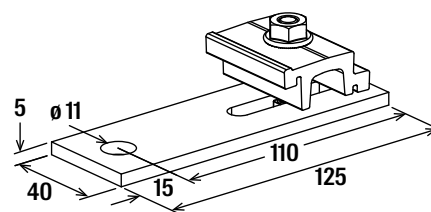

Applicazioni

- Installazione di pannelli fotovoltaici in combinazione con le viti doppio-filetto STSR e STSI. Compatibile con i profili SolarFish (H33 e H44) e SolarFish H83 AL.

Certificazioni

Vantaggi

- Installazione veloce grazie al giunto di collegamento a innesto rapido grazie al serraggio di una sola vite.
- Il foro asolato permette di regolare la posizione del profilo fornendo una maggior tolleranza durante la fase di montaggio.
- Due versioni disponibili rendono la staffa compatibile con tutte le varianti di viti doppio filetto.
- Connessione ottimale del profilo di montaggio.
- Compatibile con i profili SolarFish H33, H44 e H83 AL.

Proprietà

Piastra in acciaio inox X5CrNi 18-10 (A2) secondo EN 10088-2:2014.
Staffa angolare in lega di alluminio AW 6063 T6 secondo EN 755-2:2013.
Bulloneria in acciaio inox A2-70 secondo EN ISO 3506-1/2:2009.
Eventuali macchie di ossidazione si ritengono caratteristiche dell'alluminio. Questo non preclude in nessun modo la funzionalità del prodotto e non rientra nella garanzia.

Montaggio

- Montare la staffa piana tra i due dadi della vite doppia filettatura STSR/STSI attraverso il foro circolare.
- Regolare l'altezza della staffa SSP SPEED rispetto alla vite a doppio filetto registrando il dado inferiore.
- A regolazione effettuata, serrare la coppia di dadi presenti sul gambo delle viti.
- Collegare il profilo Solar inserendo il giunto rapido all'interno della cava laterale del profilo e serrare il dado sulla sommità della staffa applicando una coppia di serraggio di 10 Nm.

Dati tecnici

Staffa di collegamento piana SSP SPEED A2 Plus

Prodotto	Art.	Peso	Spessore	Diametro foro	Chiave di serraggio	Coppia di serraggio	Confezione
		[g]	[mm]	[mm]	SW	[Nm]	[Pz]
SSP 10 SPEED A2 Plus	576442	251	5	11	13	10	25
SSP 12 SPEED A2 Plus	576443	251	5	13	13	10	25