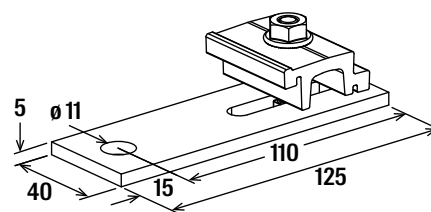

## Vantaggi

- Installazione veloce grazie al giunto di collegamento a innesto rapido grazie al serraggio di una sola vite.
- Il foro asolato permette di regolare la posizione del profilo fornendo una maggior tolleranza durante la fase di montaggio.
- Due versioni disponibili rendono la staffa compatibile con tutte le varianti di viti doppio filetto.
- Connessione ottimale del profilo di montaggio.
- Compatibile con i profili SolarFish H33, H44 e H83 AL.

## Proprietà

Piastra in acciaio inox X5CrNi 18-10 (A2) secondo EN 10088-2:2014.  
Staffa angolare in lega di alluminio AW 6063 T6 secondo EN 755-2:2013.  
Bulloneria in acciaio inox A2-70 secondo EN ISO 3506-1/2:2009.  
Eventuali macchie di ossidazione si ritengono caratteristiche dell'alluminio. Questo non preclude in nessun modo la funzionalità del prodotto e non rientra nella garanzia.

## Montaggio

- Montare la staffa piana tra i due dadi della vite doppia filettatura STSR/STSI attraverso il foro circolare.
- Regolare l'altezza della staffa SSP SPEED rispetto alla vite a doppio filetto registrando il dado inferiore.
- A regolazione effettuata, serrare la coppia di dadi presenti sul gambo delle viti.
- Collegare il profilo Solar inserendo il giunto rapido all'interno della cava laterale del profilo e serrare il dado sulla sommità della staffa applicando una coppia di serraggio di 10 Nm.

## Dati tecnici

Staffa di collegamento piana SSP SPEED A2 Plus

Prodotto	Art.	Peso	Spessore	Diametro foro	Chiave di serraggio	Coppia di serraggio	Confezione
		[g]	[mm]	[mm]	SW	[Nm]	[Pz]
SSP 10 SPEED A2 Plus	576442	251	5	11	13	10	25
SSP 12 SPEED A2 Plus	576443	251	5	13	13	10	25