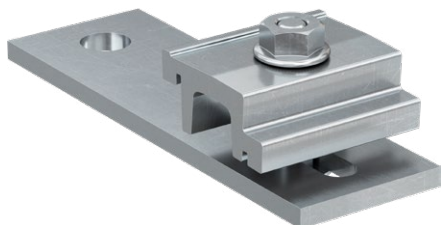

# Staffa di colleg. piana SSP SPEED A2 Plus

Staffa piana di connessione con giunto a innesto rapido per il collegamento tra profili Solar e viti doppia filettatura.

Copertura inclinata con rivestimento in lastre ondulate.

## Applicazioni

- Installazione di pannelli fotovoltaici in combinazione con le viti doppio-filetto STSR e STSI. Compatibile con i profili SolarFish (H33 e H44) e SolarFish H83 AL.

## Vantaggi

- Installazione veloce grazie al giunto di collegamento a innesto rapido grazie al serraggio di una sola vite.
- Il foro asolato permette di regolare la posizione del profilo fornendo una maggior tolleranza durante la fase di montaggio.
- Due versioni disponibili rendono la staffa compatibile con tutte le varianti di viti doppio filetto.
- Connessione ottimale del profilo di montaggio.
- Compatibile con i profili SolarFish H33, H44 e H83 AL.

## Montaggio

- Montare la staffa piana tra i due dadi della vite doppia filettatura STSR/STSI attraverso il foro circolare.
- Regolare l'altezza della staffa SSP SPEED rispetto alla vite a doppio filetto registrando il dado inferiore.
- A regolazione effettuata, serrare la coppia di dadi presenti sul gambo delle viti.
- Collegare il profilo Solar inserendo il giunto rapido all'interno della cava laterale del profilo e serrare il dado sulla sommità della staffa applicando una coppia di serraggio di 10 Nm.