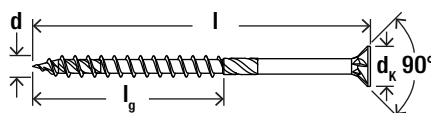

FPF II CTP BC

Dati tecnici

Materiale: acciaio

Rivestimento: zincatura bianca

Impronta: TORX

Filettatura: parziale

Tipo di testa: svasata piana

Codolo fresante: su viti con lunghezza > 60 mm