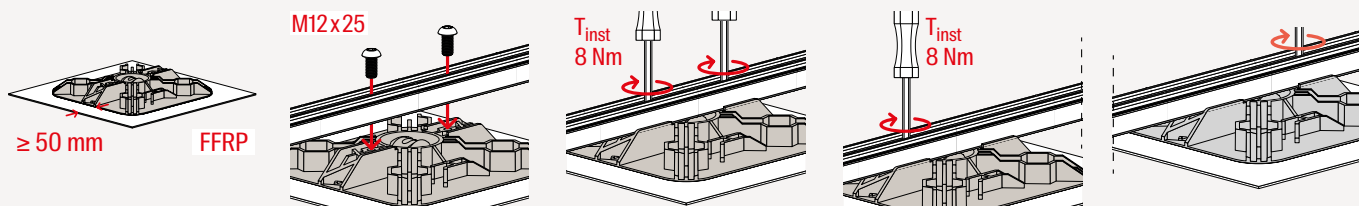

Installazione FFRB