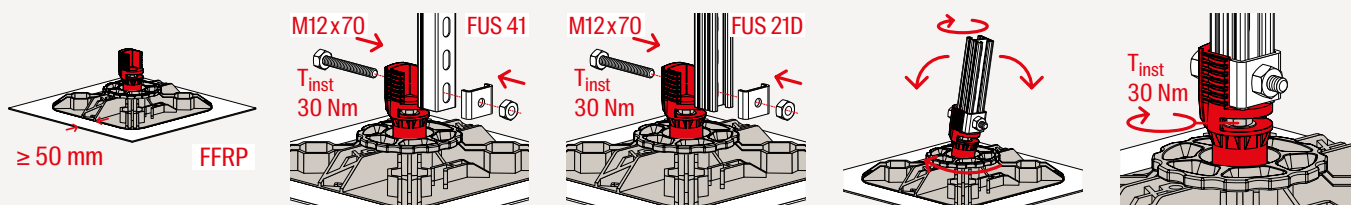

Installazione FFRBH-HK-41