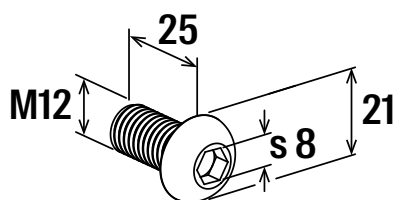

### Basi per tetti piani FFRB e FFRBH

FFRB

FFRBH

FFRP

Prodotto	Art.	Lunghezza	Larghezza	Altezza	Altezza	Coppia di serraggio	Carico statico raccomandato massimo (verticale)	Confezione
		L [mm]	B [mm]	H [mm]	H1 [mm]			
fischer FFRB	559127	340	340	52	-	40	20	2
fischer FFRBH	559128	340	340	168	50	40	20	2
fischer FFRP	559129	450	450	3	-	-	-	10