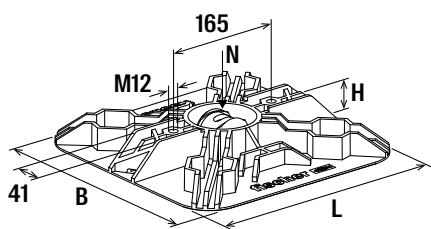

FFRB

FFRP

Dati tecnici

Basi per tetti piani FFRB e FFRBH

Prodotto	Art.	Lunghezza	Larghezza	Altezza	Altezza	Coppia di serraggio	Carico statico raccomandato massimo (verticale)	Confezione			
		L [mm]	B [mm]	H [mm]	H1 [mm]				T_{inst} [Nm]	N_{fisc} [kN]	[Pz]
fischer FFRB	559127	340	340	52	-	40	20	2			
fischer FFRBH	559128	340	340	168	50	40	20	2			
fischer FFRP	559129	450	450	3	-	-	-	10			

LKS

Accessori

Basi per tetti piani FFRB e FFRBH

Prodotto	Art.	Lunghezza	Larghezza	Altezza	Confezione
		L [mm]	B [mm]	H [mm]	[Pz]
LKS M12x25 A2	559972	-	-	-	50
fischer FFRBB	559130	330	135	150	1