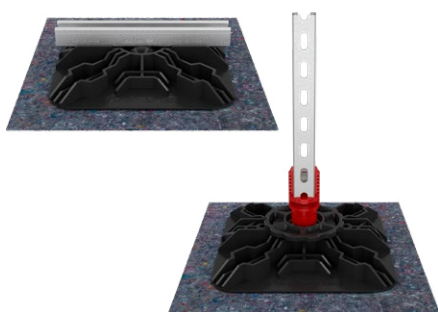

# Basi per tetti piani FFRB e FFRBH

Basi fisse o regolabili per l'installazione di impiantistica su tetti piani con impermeabilizzante a vista.

Strutture di supporto per sistemi di ventilazione.

Strutture di supporto per sistemi di ventilazione.

## Applicazioni

- Tubature e canaline porta cavi.
- Condotte di ventilazione.
- Condizionatori, scambiatori di calore, torri di refrigerazione.
- Piattaforme per la manutenzione, camminamenti e passerelle.
- Impianti voluminosi esposti al vento.
- Sistemi di protezione per la guaina.

## Vantaggi

- Distribuzione ottimizzata del peso degli impianti sulla copertura, evita i punti di pressione che portano a danneggiare la guaina impermeabilizzante.
- Compatibile con i profili FUS per installazioni economicamente convenienti.
- Il materiale fibrorinforzato e gli spessori elevati garantiscono un'alta resistenza ai carichi.
- L'utilizzo dello strato di protezione FRBP migliora ulteriormente la protezione della guaina.
- Il connettore della base FFRBH ha un'inclinazione variabile fino a 12° tramite la ghiera manuale e senza necessità di attrezzi.
- La base FFRBH ha un connettore snodato a 360° per facilitarne l'installazione in ogni posizione.

## Proprietà

- Base: PP HD GF30%.
- Vite esagonale: acciaio inox A2, DIN 933.
- Dado: acciaio inox A2, DIN 6330.
- Dado esagonale: acciaio inox A2, DIN 934.
- Rosetta: acciaio inox A2, DIN 2093.