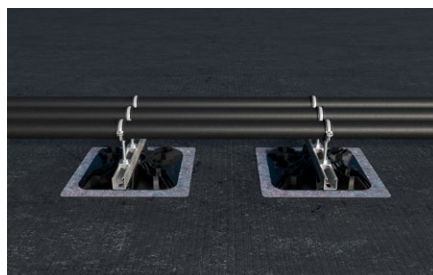

# Basi per tetti piani FFRB e FFRBH

Basi fisse o regolabili per l'installazione di impiantistica su tetti piani con impermeabilizzante a vista.

Strutture di supporto per sistemi di ventilazione.

Strutture di supporto per sistemi di ventilazione.

## Applicazioni

- Tubature e canaline porta cavi.
- Condotte di ventilazione.
- Condizionatori, scambiatori di calore, torri di refrigerazione.
- Piattaforme per la manutenzione, camminamenti e passerelle.
- Impianti voluminosi esposti al vento.
- Sistemi di protezione per la guaina.

## Vantaggi

- Distribuzione ottimizzata del peso degli impianti sulla copertura, evita i punti di pressione che portano a danneggiare la guaina impermeabilizzante.
- Compatibile con i profili FUS per installazioni economicamente convenienti.
- Il materiale fibrorinforzato e gli spessori elevati garantiscono un'alta resistenza ai carichi.
- L'utilizzo dello strato di protezione FRBP migliora ulteriormente la protezione della guaina.
- Il connettore della base FFRBH ha un'inclinazione variabile fino a 12° tramite la ghiera manuale e senza necessità di attrezzi.
- La base FFRBH ha un connettore snodato a 360° per facilitarne l'installazione in ogni posizione.

## Proprietà

- Base: PP HD GF30%.
- Vite esagonale: acciaio inox A2, DIN 933.
- Dado: acciaio inox A2, DIN 6330.
- Dado esagonale: acciaio inox A2, DIN 934.
- Rosetta: acciaio inox A2, DIN 2093.