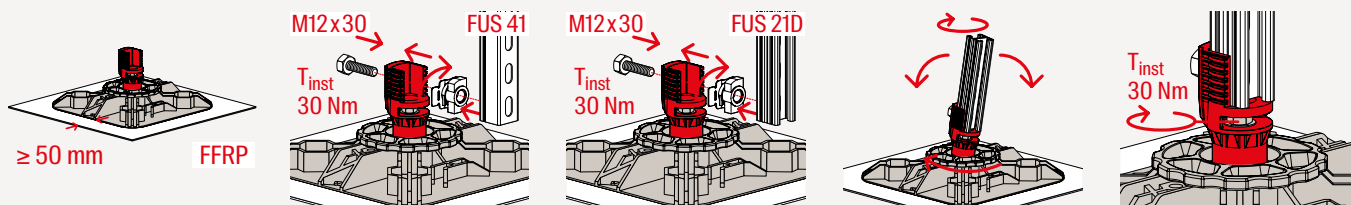

Installazione FFRBH-FCN